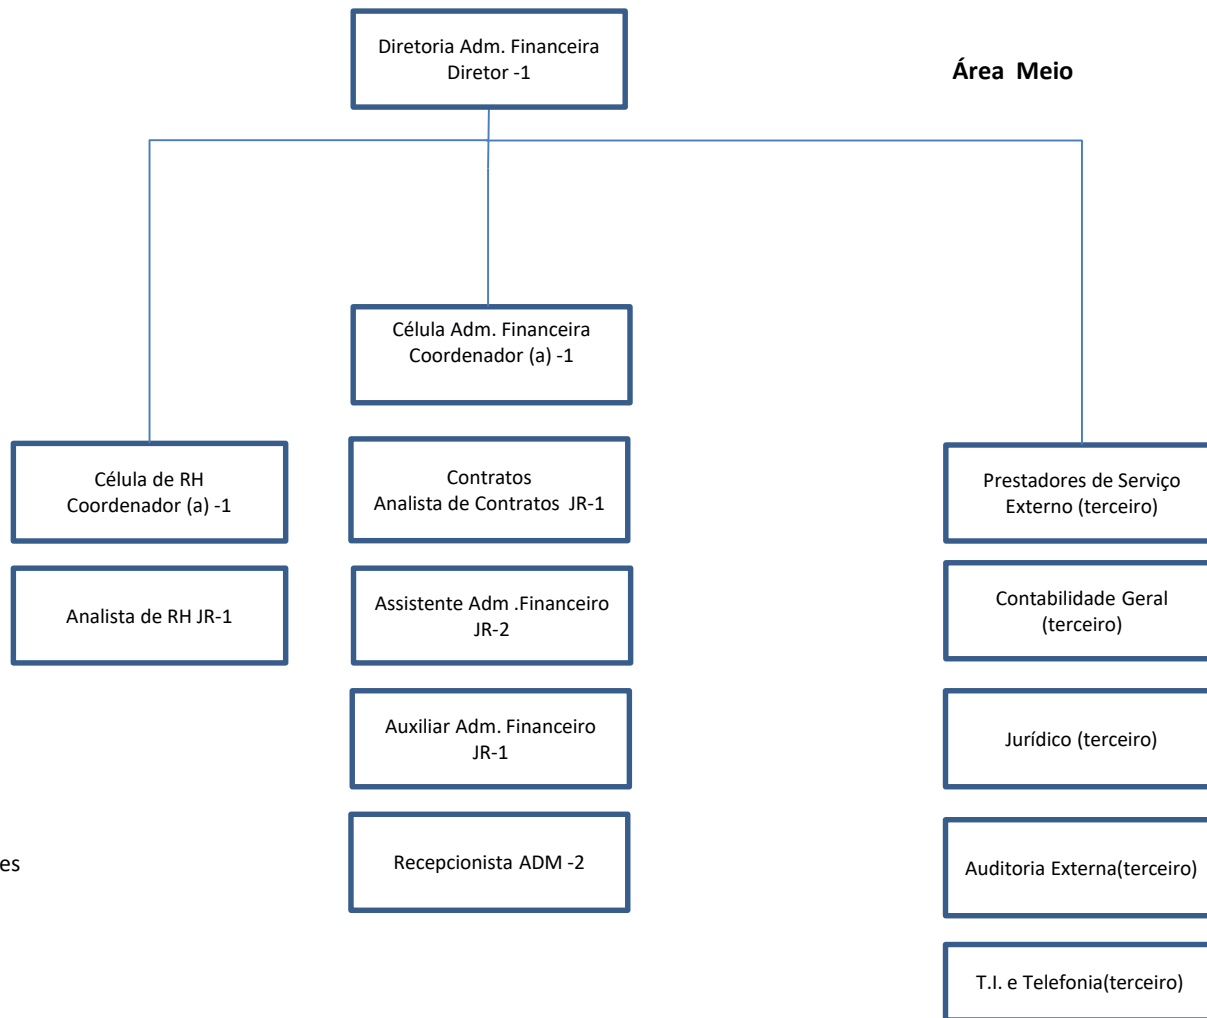

Organograma – Museu da Casa Brasileira

Total 51 colaboradores