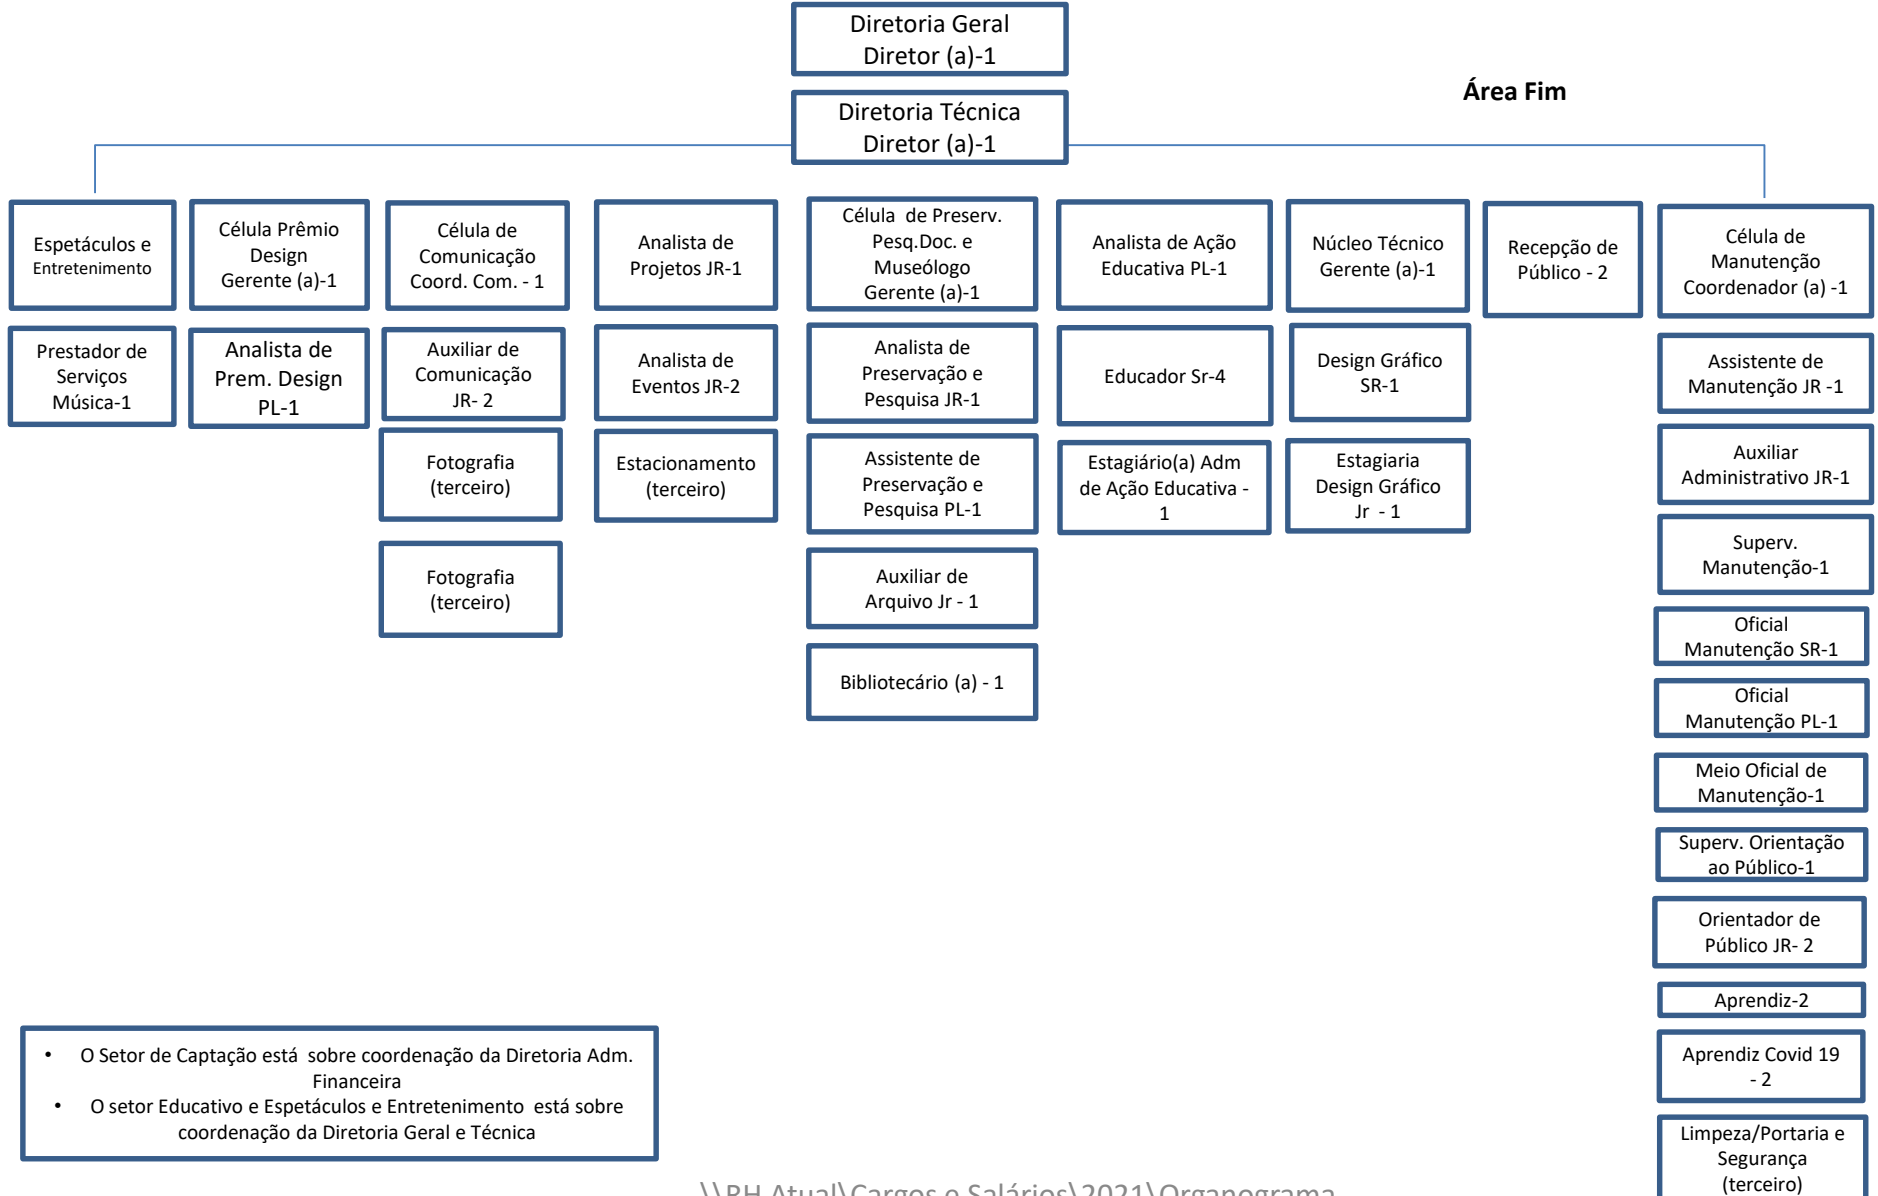

# Organograma – Museu da Casa Brasileira

Atualizado  
01/05/2021

# Organograma – Museu da Casa Brasileira

# Organograma – Museu da Casa Brasileira

- O Setor de Captação está sobre coordenação da Diretoria Adm. Financeira
- O setor Educativo e Espectáculos e Entretenimento está sobre coordenação da Diretoria Geral e Técnica