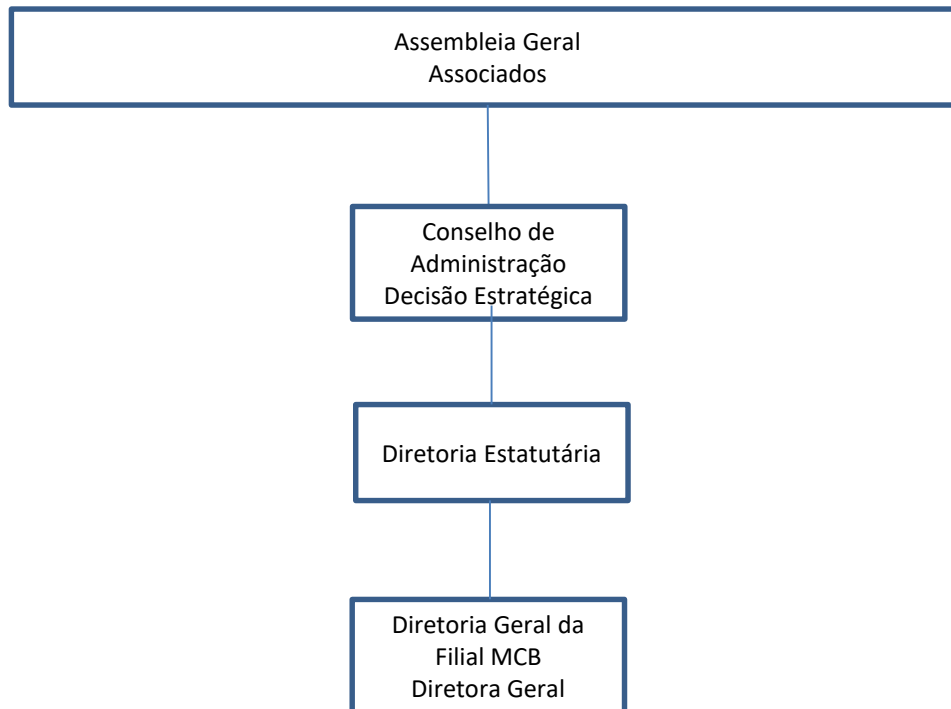

# Organograma – Museu da Casa Brasileira

Atualizado  
01/05/2021

# Organograma – Museu da Casa Brasileira

# Organograma – Museu da Casa Brasileira

- O Setor de Captação está sobre coordenação da Diretoria Adm. Financeira
- O setor Educativo e Espectáculos e Entretenimento está sobre coordenação da Diretoria Geral e Técnica