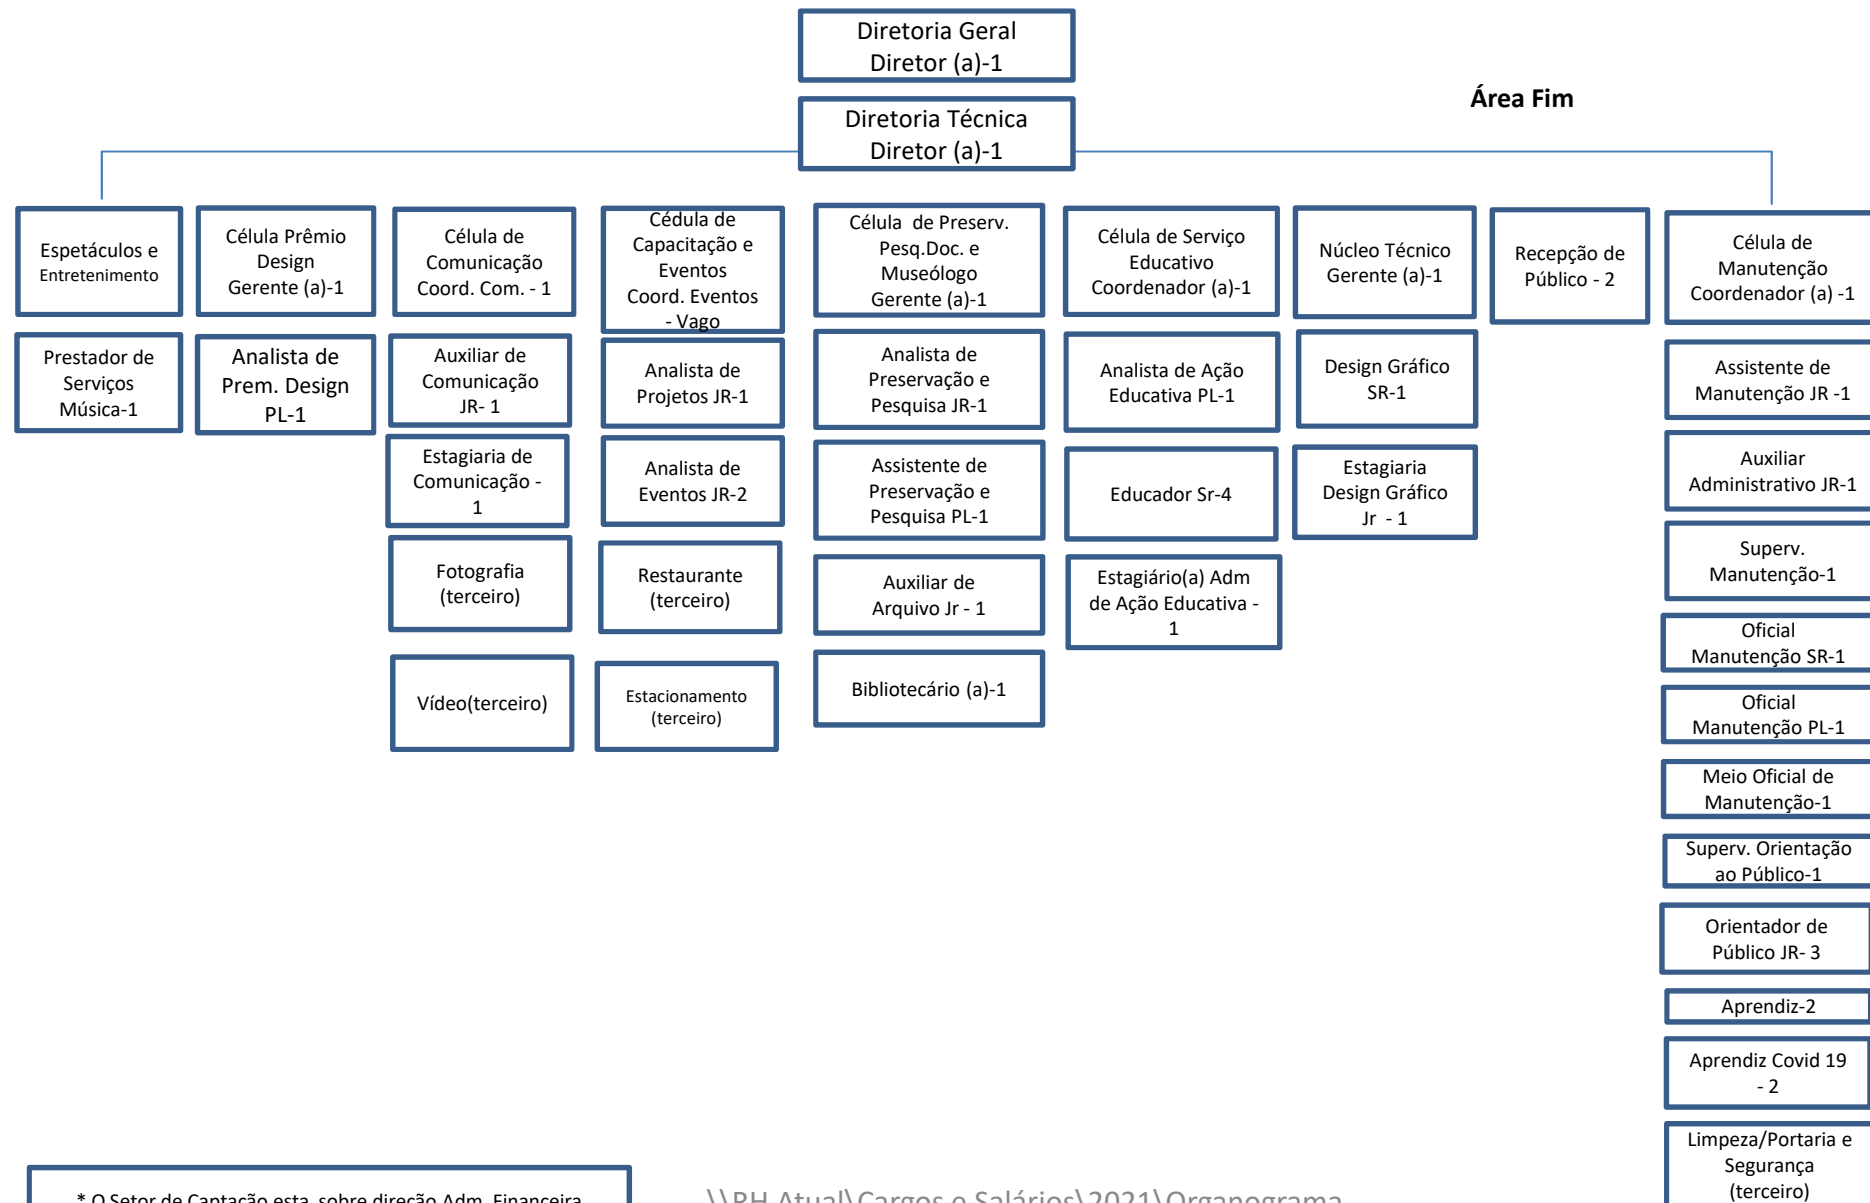

Organograma – Museu da Casa Brasileira

Atualizado
01/01/2021

Organograma – Museu da Casa Brasileira

Organograma – Museu da Casa Brasileira

* O Setor de Captação esta sobre direção Adm. Financeira

Organograma – Museu da Casa Brasileira

Total 51 colaboradores