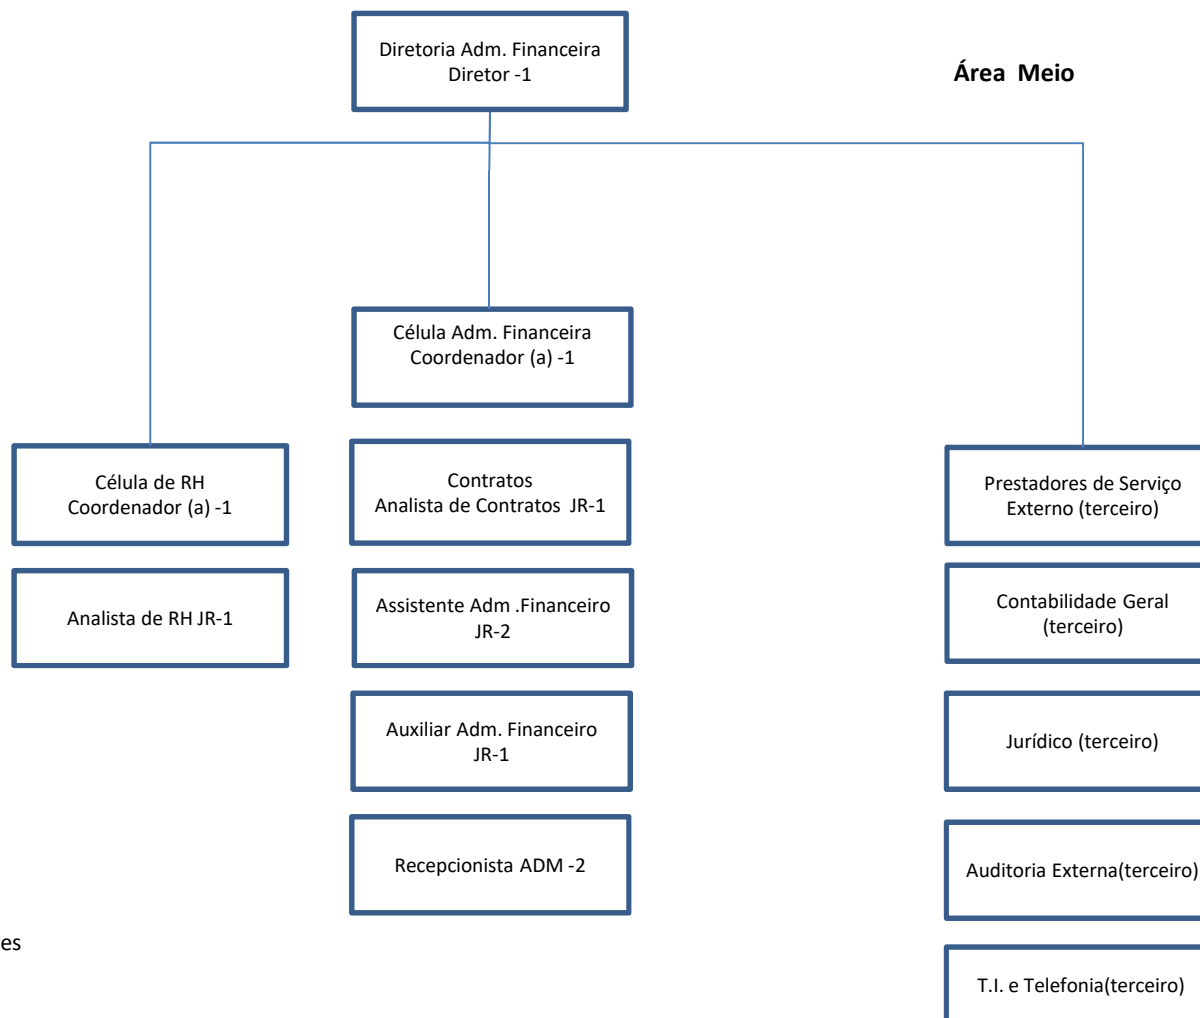

Organograma – Museu da Casa Brasileira

Atualizado
01/01/2021

Organograma – Museu da Casa Brasileira

Organograma – Museu da Casa Brasileira

* O Setor de Captação esta sobre direção Adm. Financeira

Organograma – Museu da Casa Brasileira

Total 51 colaboradores