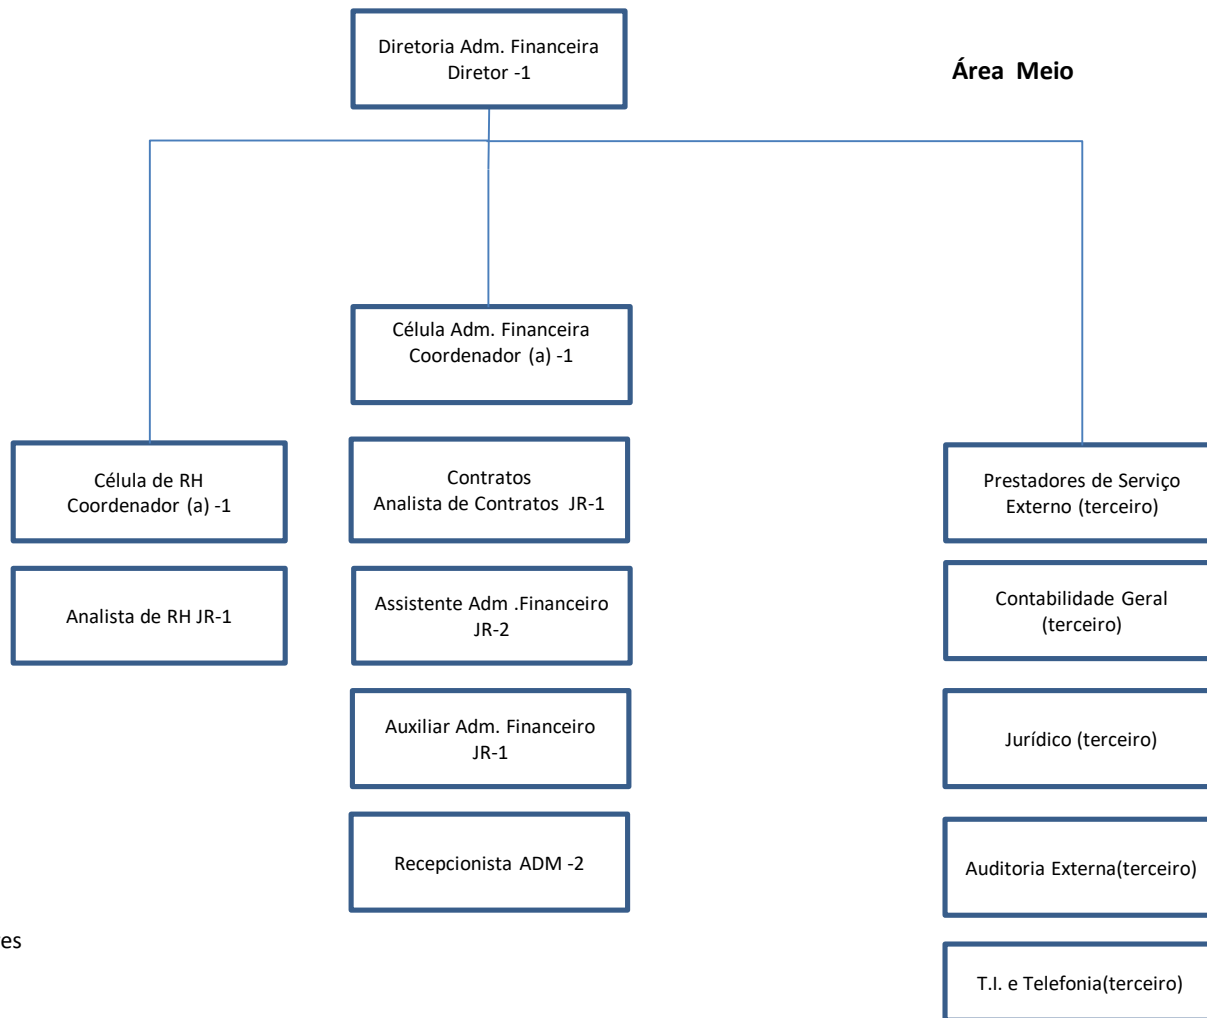

Organograma – Museu da Casa Brasileira

Atualizado
01/07/2020

Organograma – Museu da Casa Brasileira

Organograma – Museu da Casa Brasileira

* O Setor de Captação esta sobre direção Adm. Financeira

Organograma – Museu da Casa Brasileira

Total 50 colaboradores