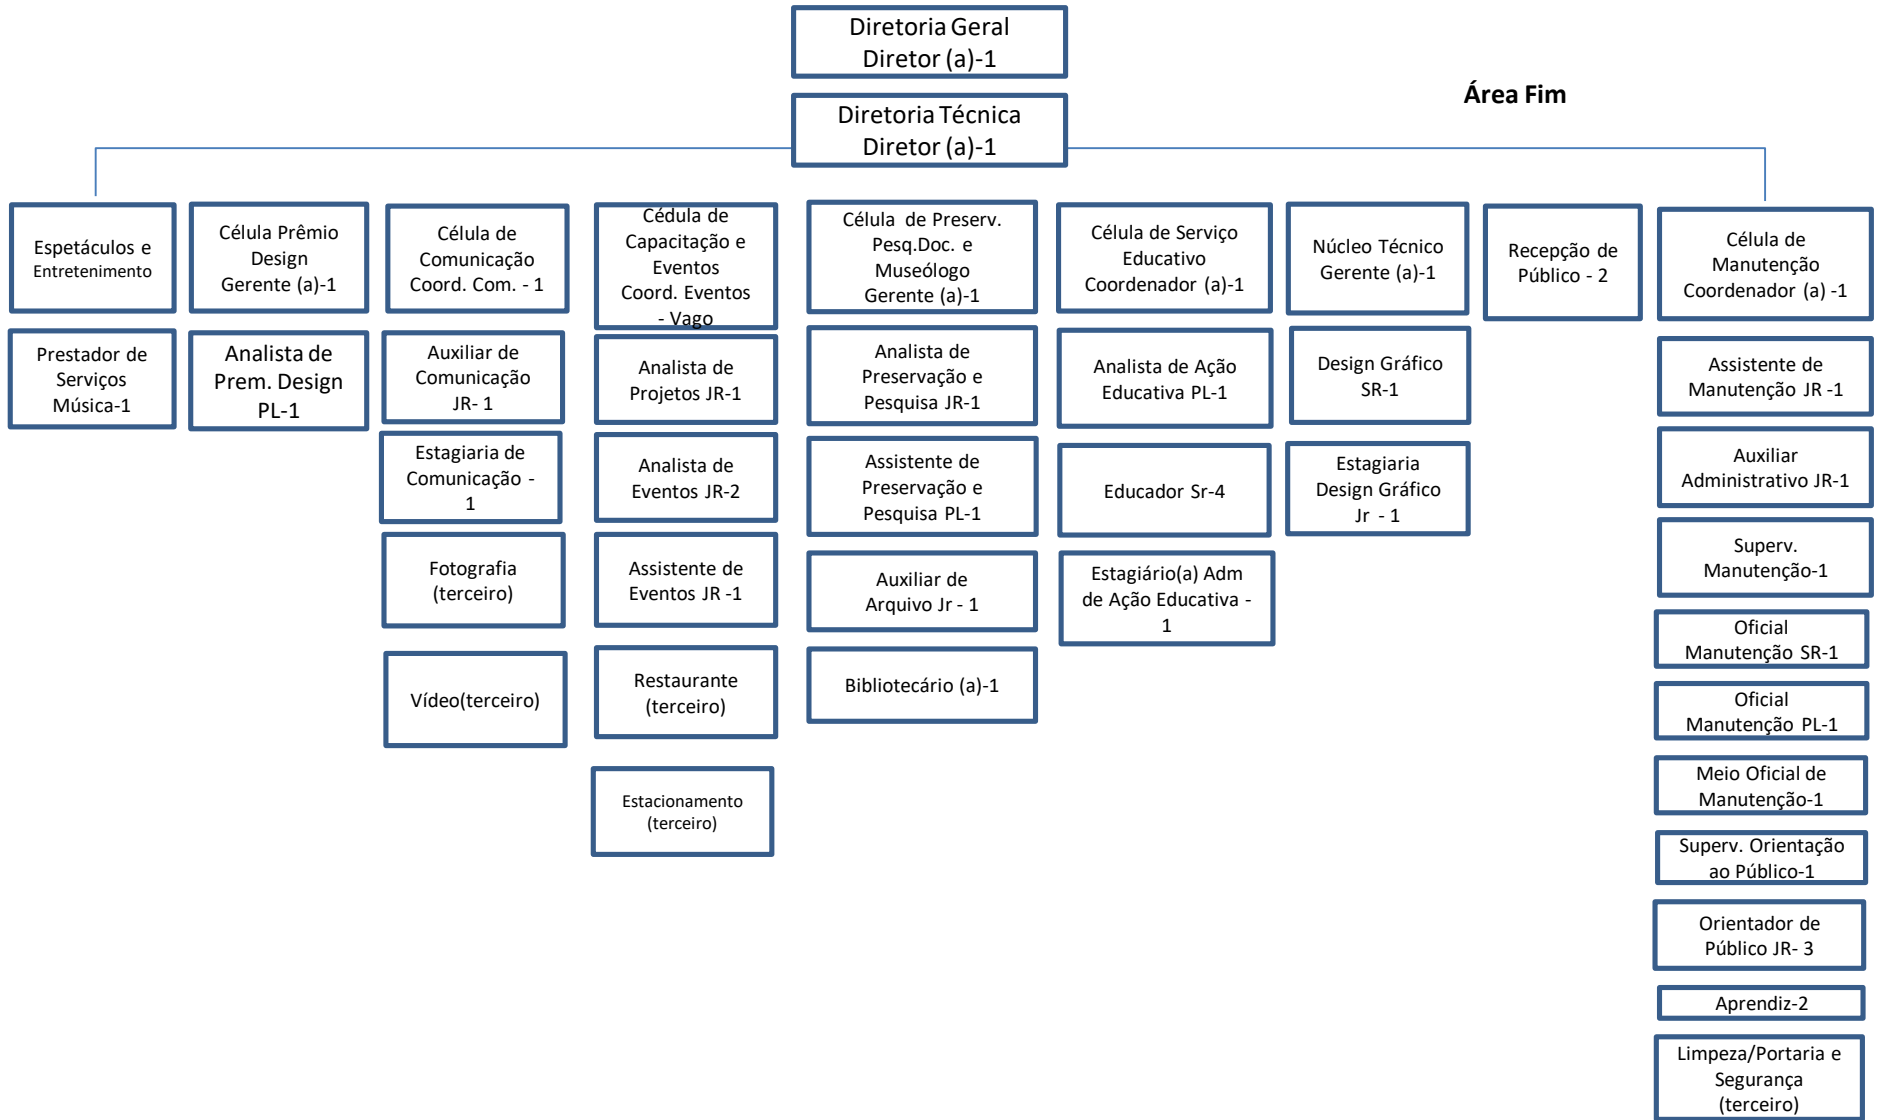

Organograma – Museu da Casa Brasileira

Atualizado
01/07/2020

Organograma – Museu da Casa Brasileira

Organograma – Museu da Casa Brasileira

* O Setor de Captação esta sobre direção Adm. Financeira

Organograma – Museu da Casa Brasileira

Total 50 colaboradores