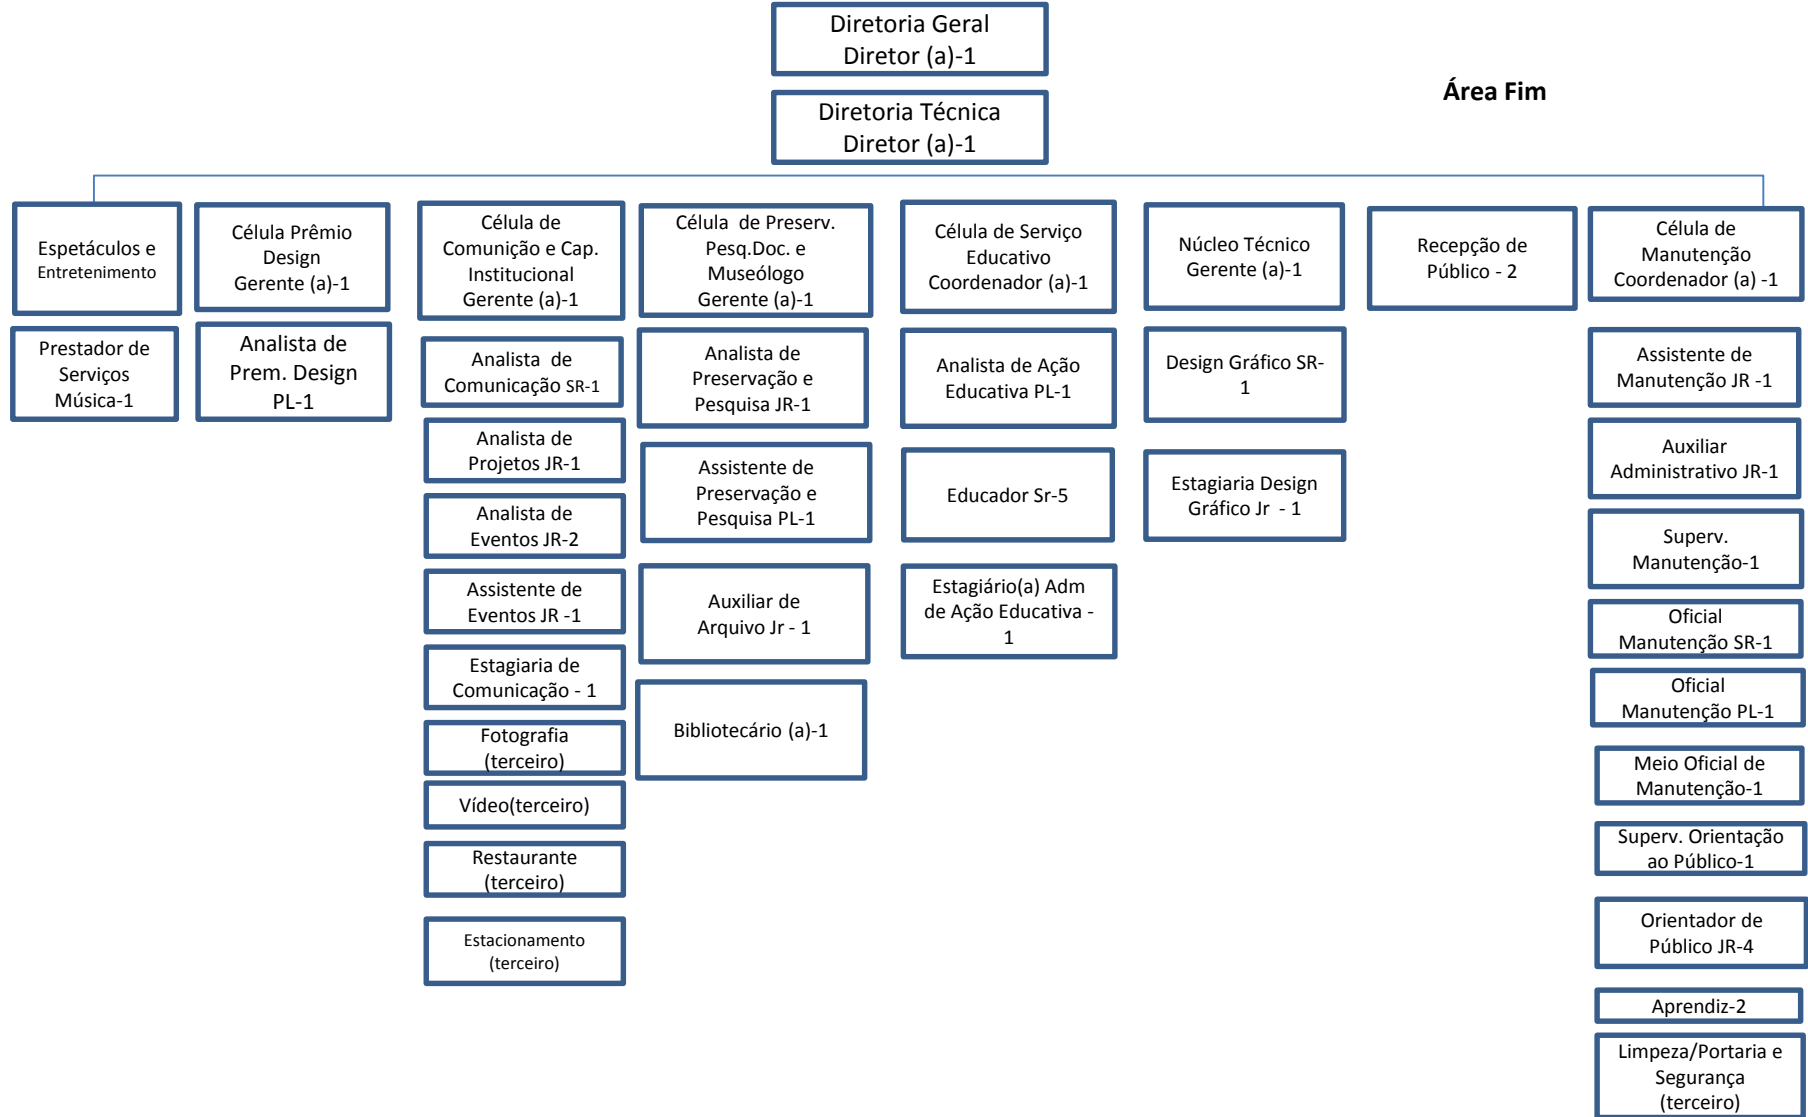

Organograma – Museu da Casa Brasileira

Atualizado
01/05/2020

Organograma – Museu da Casa Brasileira

Organograma – Museu da Casa Brasileira

* O Setor de Captação esta sobre direção Adm. Financeira

Organograma – Museu da Casa Brasileira

Total 53 colaboradores