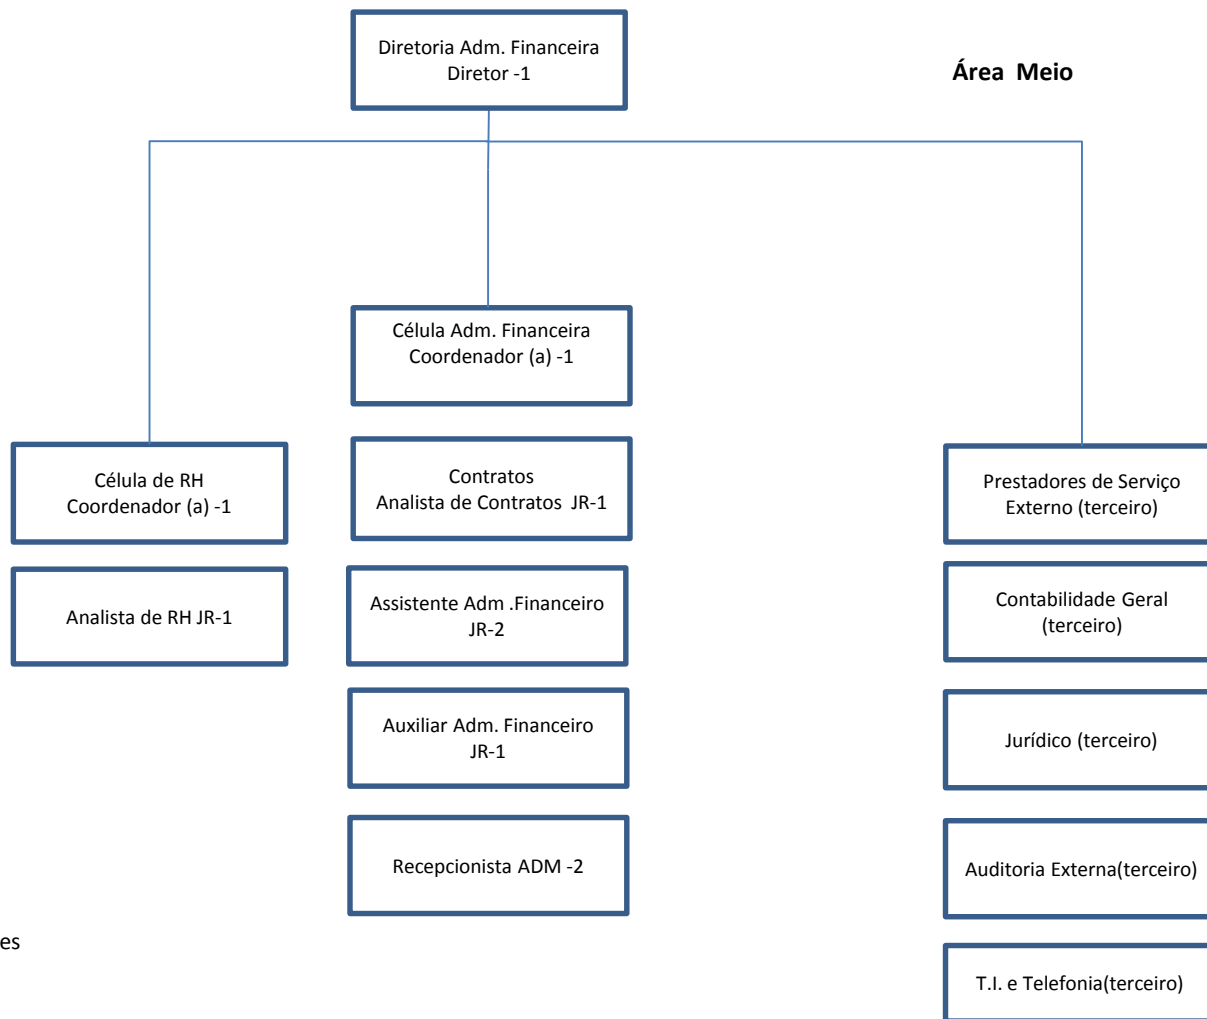

Organograma – Museu da Casa Brasileira

Atualizado
01/05/2020

Organograma – Museu da Casa Brasileira

Organograma – Museu da Casa Brasileira

* O Setor de Captação esta sobre direção Adm. Financeira

Organograma – Museu da Casa Brasileira

Total 53 colaboradores