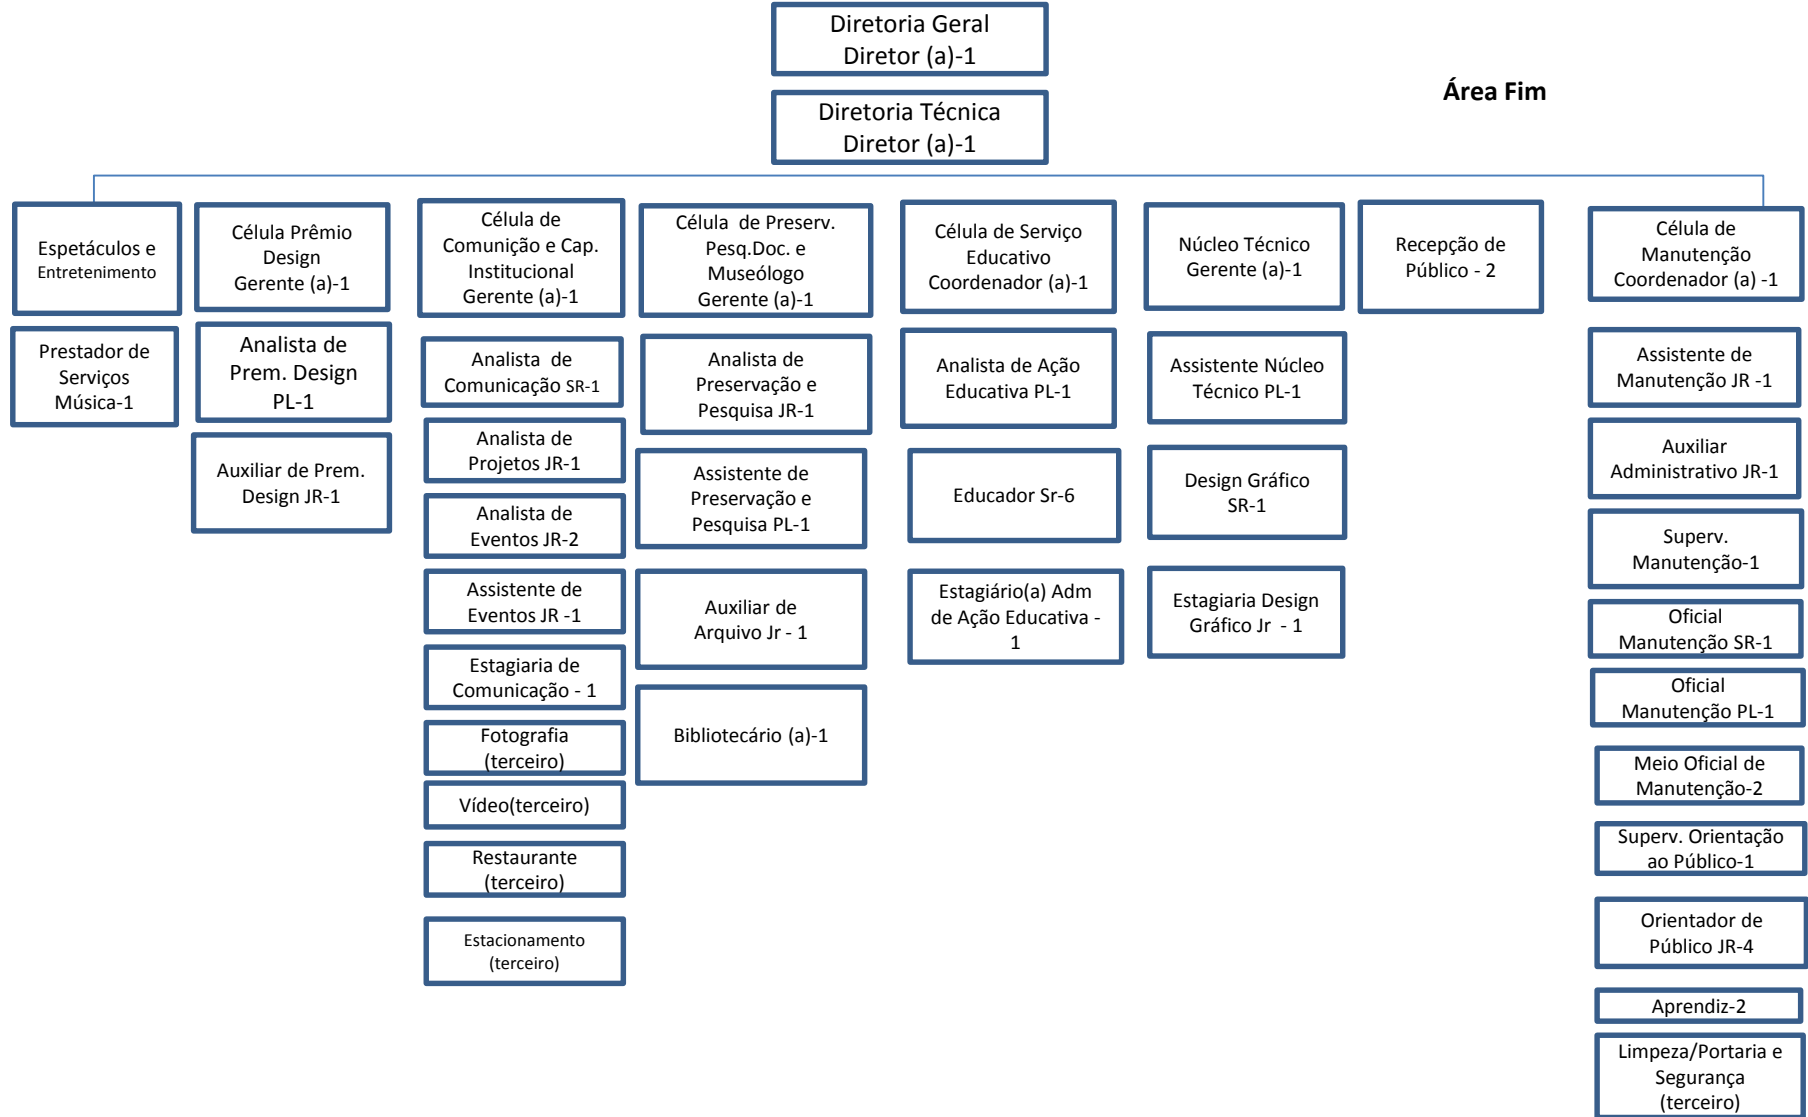

Organograma – Museu da Casa Brasileira

Atualizado
06/042020

Organograma – Museu da Casa Brasileira

Organograma – Museu da Casa Brasileira

* O Setor de Captação esta sobre direção Adm. Financeira

Organograma – Museu da Casa Brasileira

Total 58 colaboradores