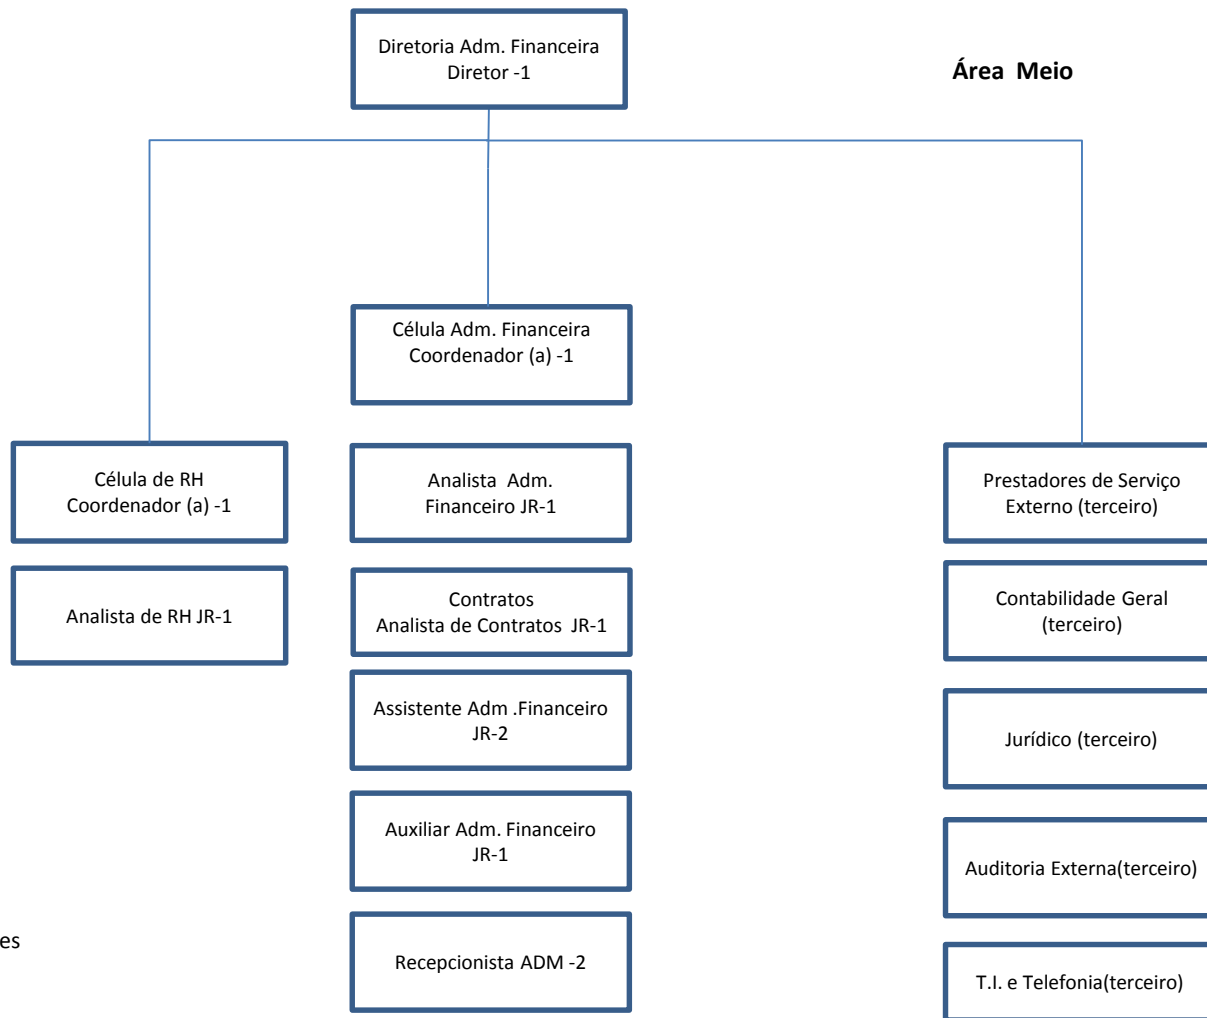

Organograma – Museu da Casa Brasileira

Atualizado
06/042020

Organograma – Museu da Casa Brasileira

Organograma – Museu da Casa Brasileira

* O Setor de Captação esta sobre direção Adm. Financeira

Organograma – Museu da Casa Brasileira

Total 58 colaboradores