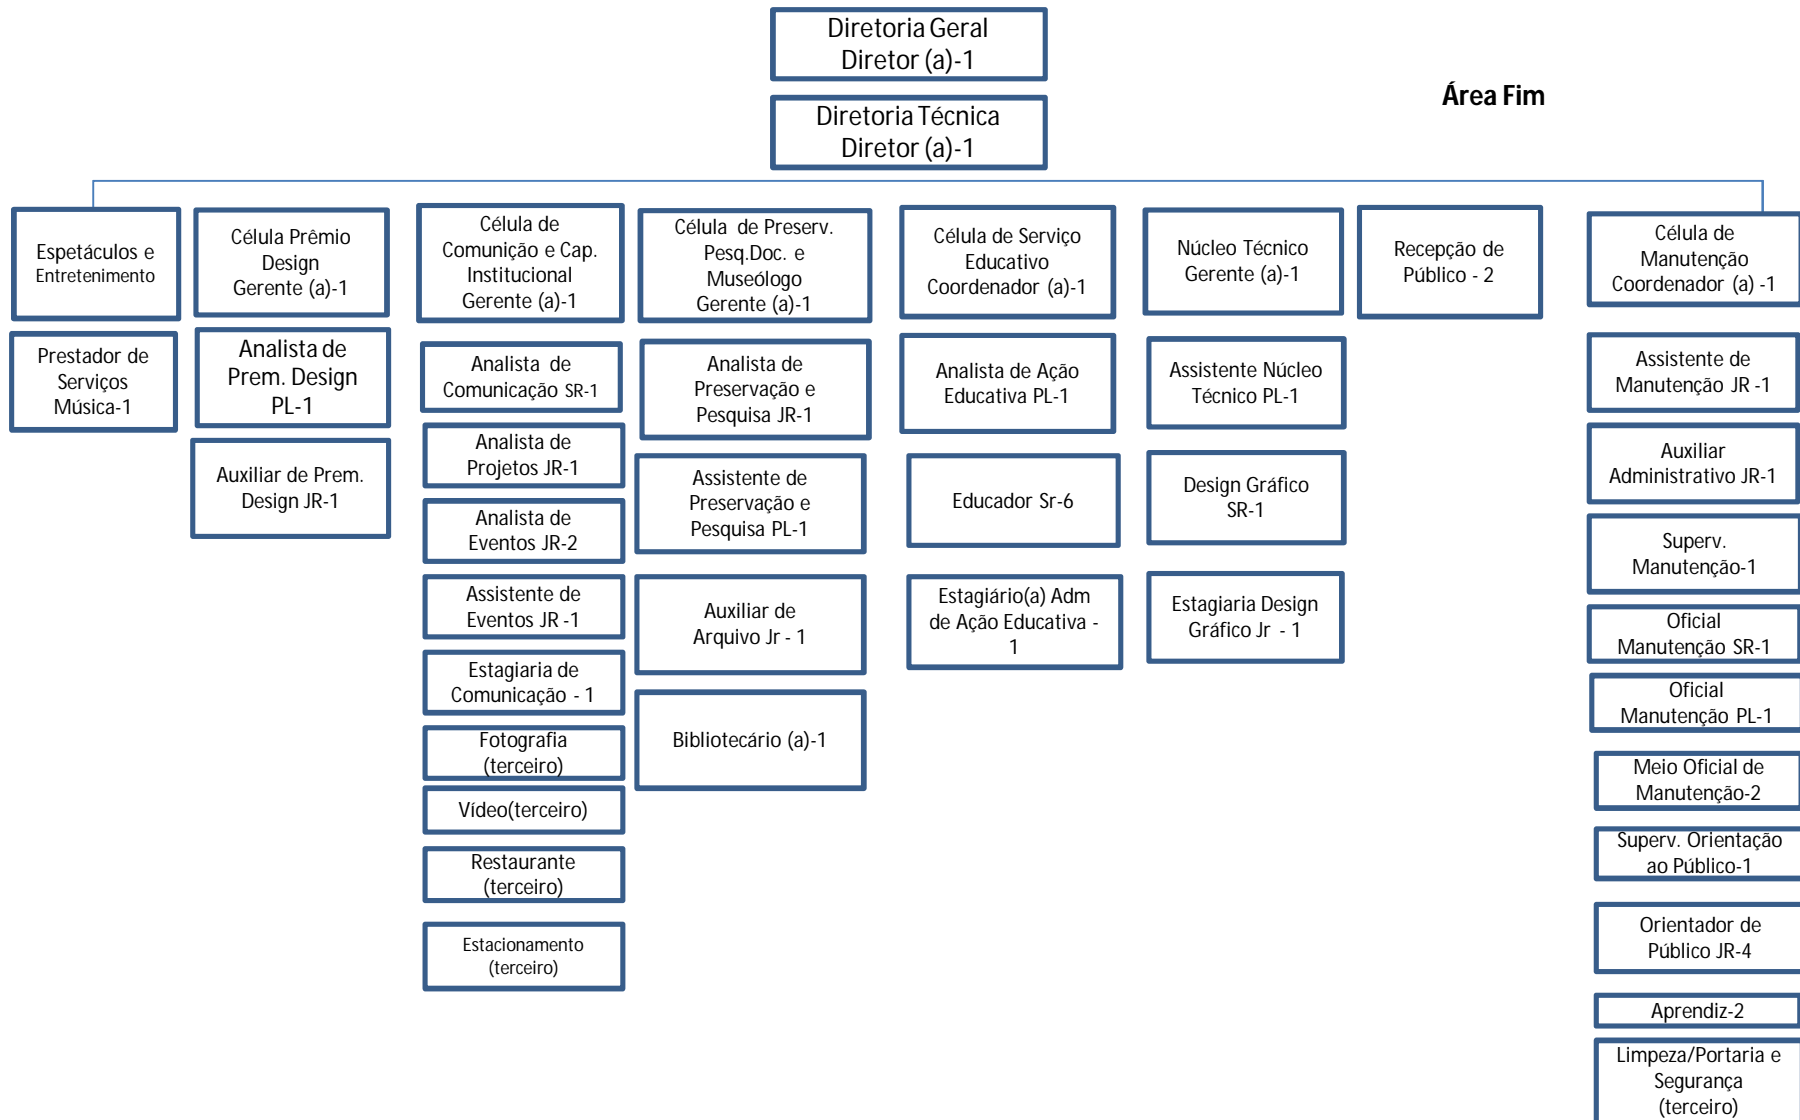

# Organograma – Museu da Casa Brasileira

Atualizado  
02/03/2020

# Organograma – Museu da Casa Brasileira

# Organograma – Museu da Casa Brasileira

\* O Setor de Captação esta sobre direção Adm. Financeira