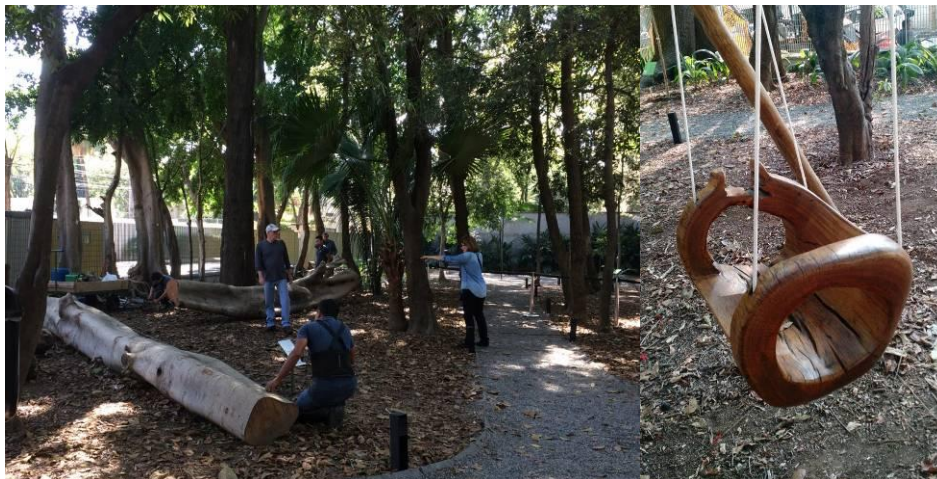

Última semana das exposições ‘Projeto Balanço’ e ‘Hugo França: Escalas em Contraste’ no MCB

(à esquerda, Hugo França na ação de produção de mobiliário; à direita, balanço do artista na mostra Projeto Balanço)

Esta é a última semana para ver as exposições “Hugo França: Escalas em Contraste” e “Projeto Balanço MCB+BoomSPDesign” em cartaz no **Museu da Casa Brasileira**, instituição da Secretaria da Cultura do Estado de São Paulo, até domingo, 30 de outubro.

Hugo França: Escalas em Contraste traz obras do artista em grandes formatos e em miniaturas, feitas pela artesã D’Ajuda, em um jogo de escalas que permite diferentes leituras das peças finais. Como parte da programação ligada à mostra, Hugo França realizou uma ação de produção de mobiliário no jardim, transformando três árvores que precisavam ser removidas em esculturas mobiliárias. As peças, executadas com a participação do público que podia dar sugestões sobre a sua montagem, ficarão disponíveis para o uso dos visitantes no jardim do Museu. ([informações](#))

Ainda no jardim do museu, a retrospectiva do **Projeto Balanço MCB+BoomSPDesign** traz 13 balanços, cada um projetado por um designer diferente, fruto desta parceria realizada desde 2013 sob a curadoria de Roberto Cocenza. ([informações](#))

Coleção MCB está fechada para renovação

Até 23 de novembro a mostra de longa duração do Museu da Casa Brasileira **Coleção MCB** estará fechada para montagem de uma exposição decorrente do trabalho de requalificação do acervo, desenvolvido nos últimos oito anos de gestão do Museu pela A Casa Museu de Artes e Artefatos Brasileiros. Com abertura em 24 de novembro, junto à cerimônia do 30º Prêmio Design MCB, serão expostas 62 novas peças recebidas em doação conforme as diretrizes estabelecidas pela política de acervo, desenhada neste período para a instituição, em conjunto com seu Conselho de Orientação Cultural. A montagem da exposição de longa duração apresentará as novas peças em destaque, em diálogo com as mesmas tipologias existentes no acervo. Uma linha do tempo traçará a trajetória do desenvolvimento da coleção do Museu desde sua fundação. A coleção de imagens constituída através do projeto “Casas do Brasil”