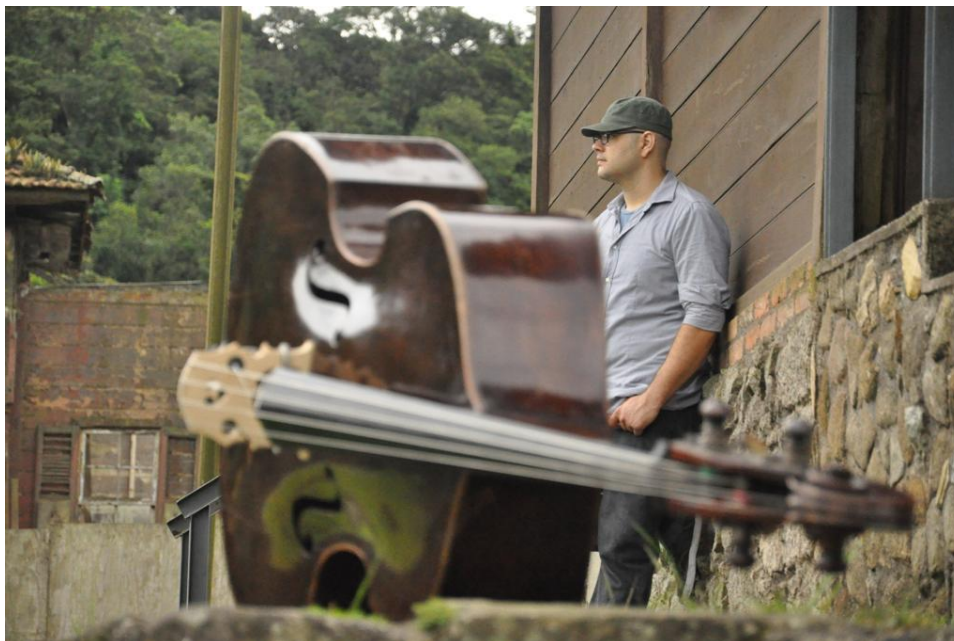

Rafael Abdalla Quarteto apresenta mistura de jazz com ritmos brasileiros em show no projeto Música no MCB

26 de abril, domingo às 11h - Gratuito

O projeto **Música no MCB** traz uma mistura de jazz com ritmos brasileiros para o terraço do Museu da Casa Brasileira, instituição da Secretaria da Cultura do Estado de São Paulo. Em show no domingo, 26 de abril às 11h, o **Rafael Abdalla Quarteto** apresenta uma fusão da música de vanguarda jazzística com os ritmos brasileiros, como baião, samba, maracatu, congada e valsas brasileiras.

O quarteto liderado por Rafael Abdala (contrabaixista e compositor) é formado por José Luiz Martins (piano), Edu Nali (bateria) e Vinícius Gomes (guitarra e violão). O repertório inclui composições próprias além de uma canção de Milton Nascimento.

Sobre o projeto Música no MCB

Com edições contínuas desde 1999, o projeto Música no MCB já beneficiou mais de 220 mil pessoas, que tiveram acesso gratuito a shows de grupos como Pau Brasil, Zimbo Trio, Projeto Coisa Fina, Orquestra Bachiana Jovem, Grupo Aum, Mawaca e Traditional Jazz Band, entre outros. As apresentações, que acontecem em palco montado no terraço do Museu da Casa Brasileira entre os meses de março e dezembro, reúnem atualmente cerca de 400 espectadores a cada domingo.