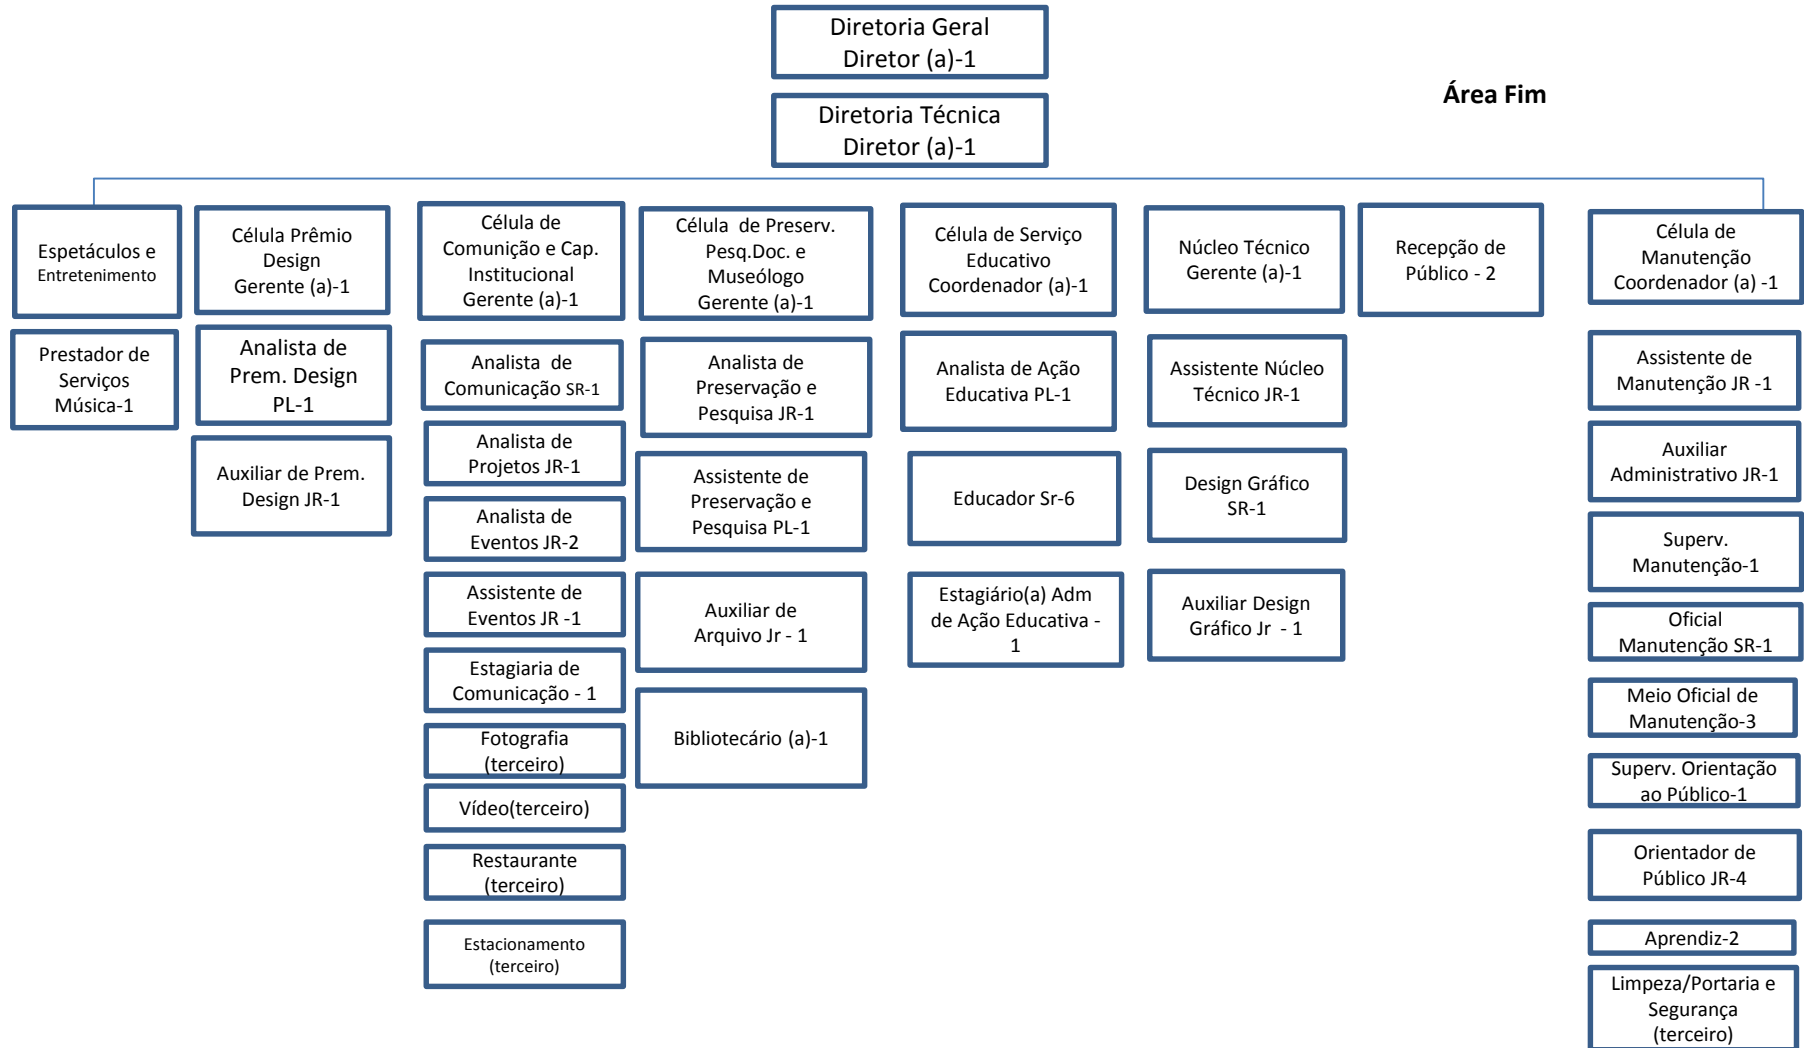

# Organograma – Museu da Casa Brasileira

Atualizado  
03/09/2019

# Organograma – Museu da Casa Brasileira

# Organograma – Museu da Casa Brasileira

\* O Setor de Captação esta sobre direção Adm. Financeira