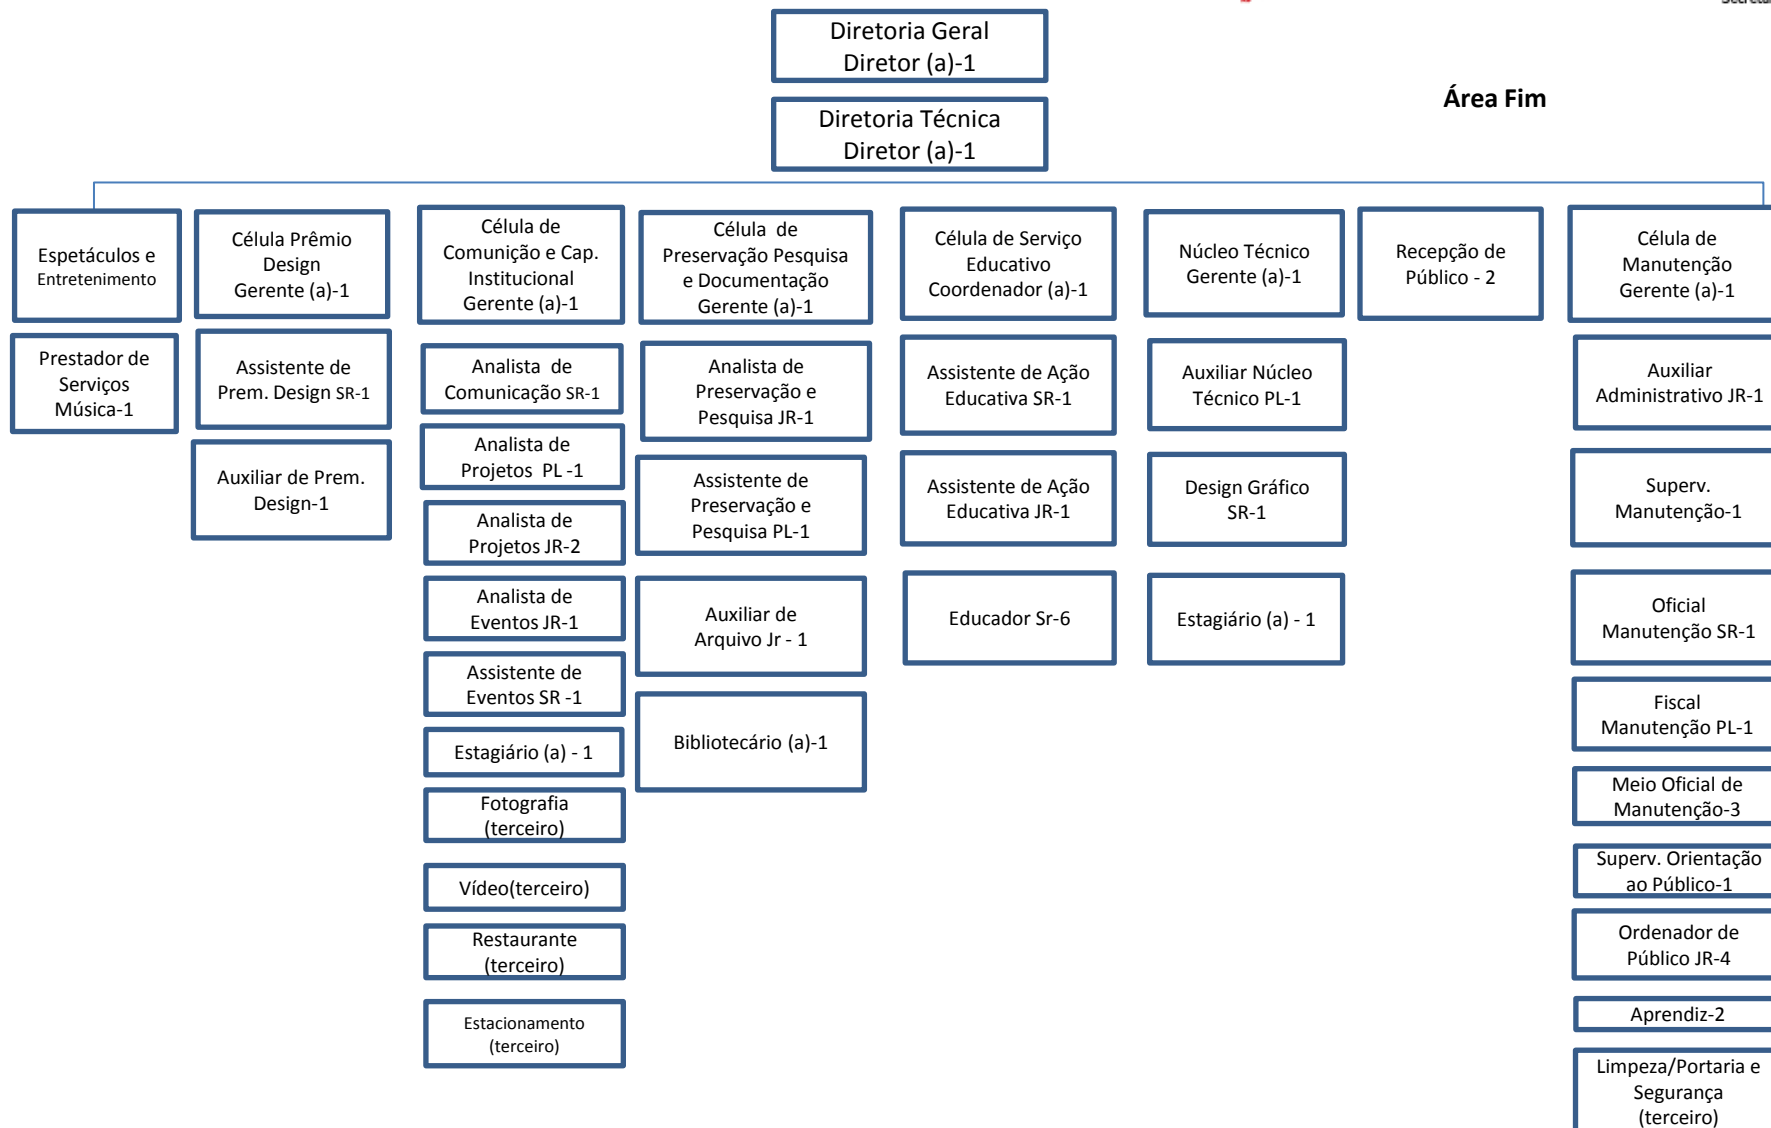

Organograma – Museu da Casa Brasileira

Atualizado
03/07/2018

MCB museu
da casa
brasileira

Organograma – Museu da Casa Brasileira

Organograma – Museu da Casa Brasileira

MCB museu da casa brasileira

* O Setor de Captação esta sobre direção Adm. Financeira

Organograma – Museu da Casa Brasileira

MCB museu da casa brasileira

Total 58 colaboradores