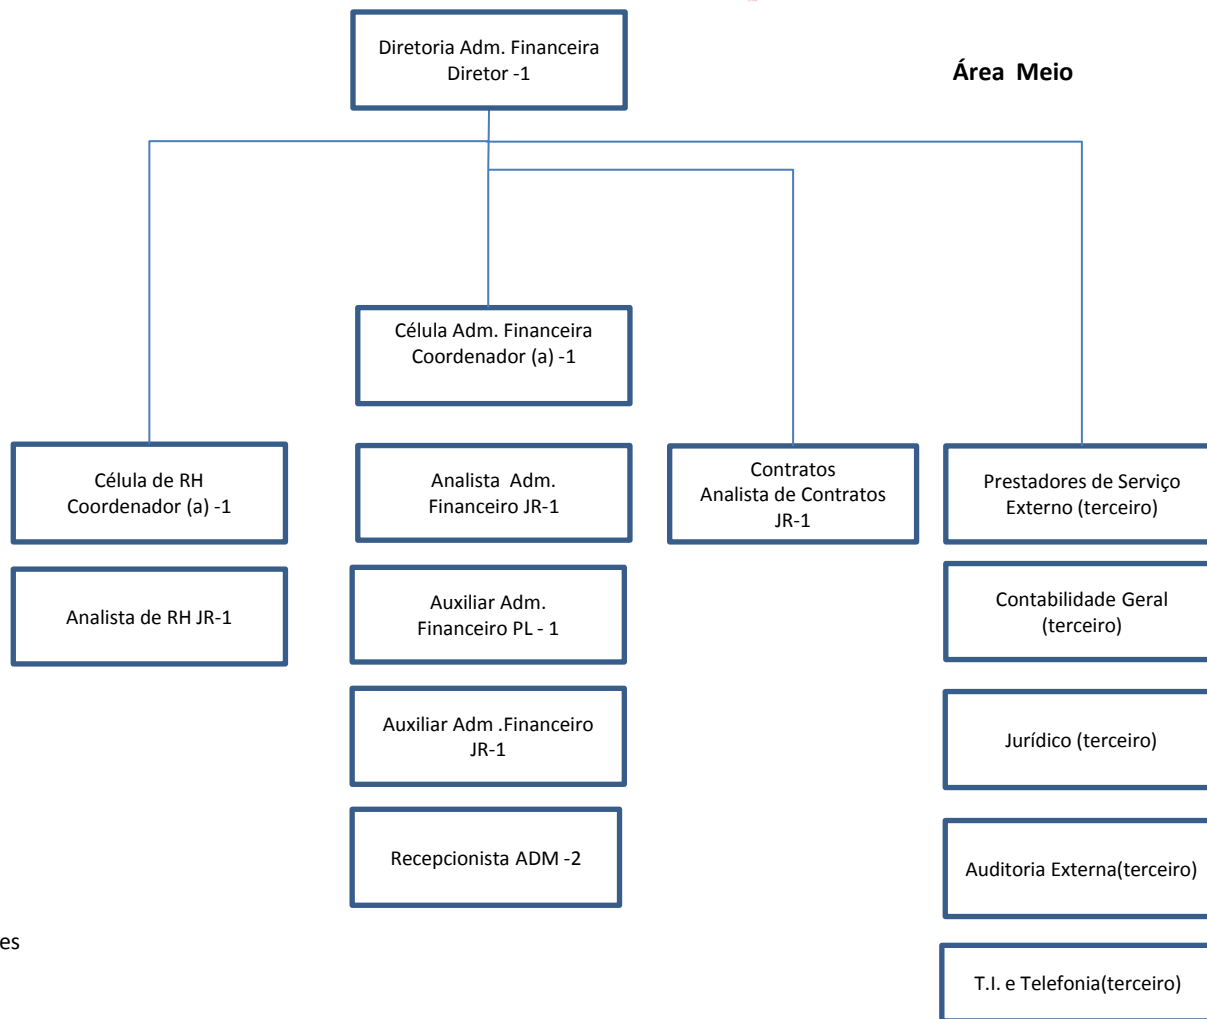

Organograma – Museu da Casa Brasileira

Atualizado
03/07/2018

MCB museu
da casa
brasileira

Organograma – Museu da Casa Brasileira

Organograma – Museu da Casa Brasileira

MCB museu da casa brasileira

* O Setor de Captação esta sobre direção Adm. Financeira

Organograma – Museu da Casa Brasileira

MCB museu da casa brasileira

Total 58 colaboradores