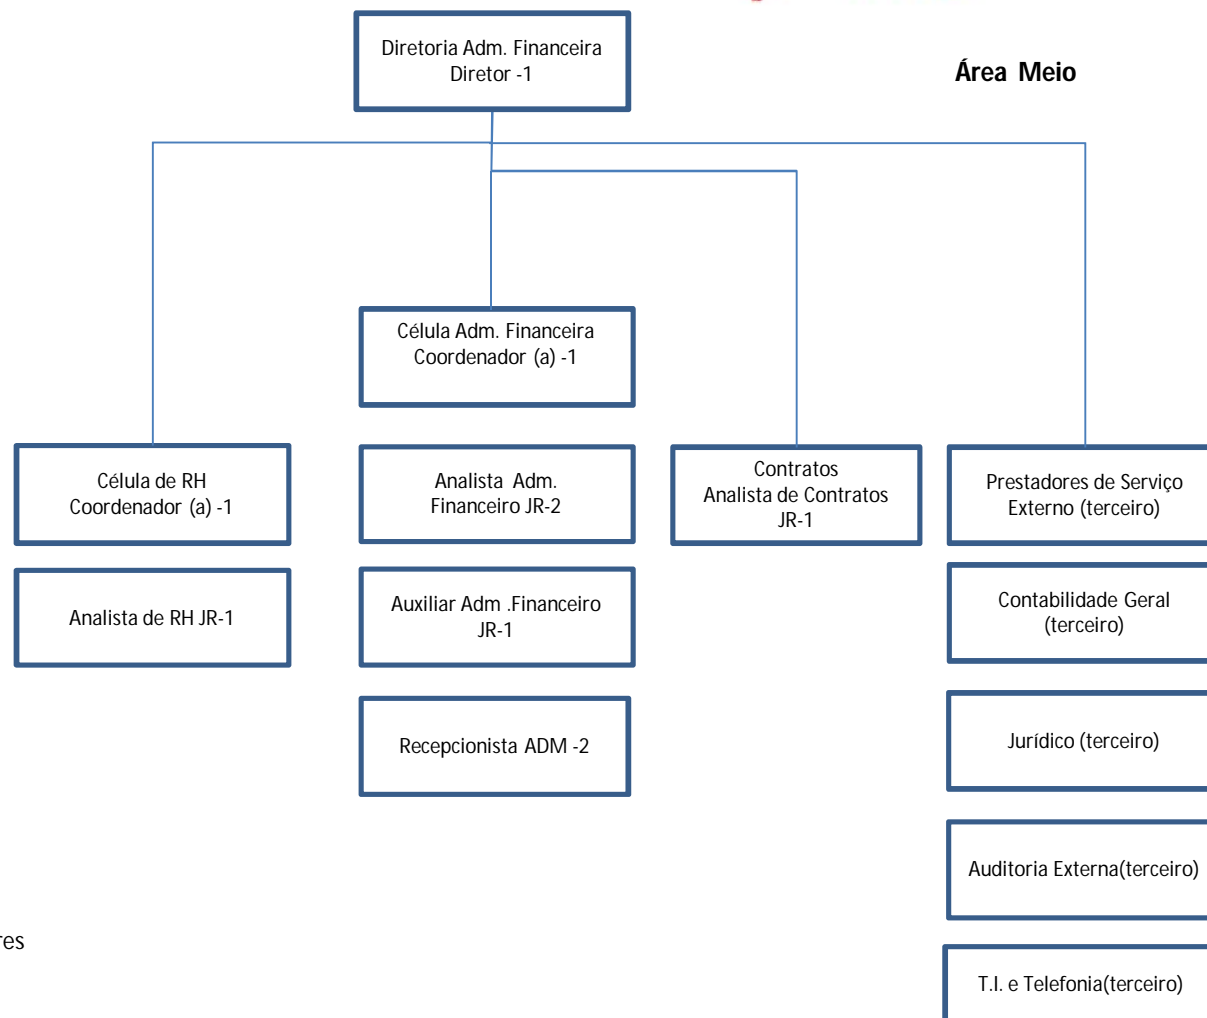

Organograma – Museu da Casa Brasileira

Atualizado
02/05/2018

MCB museu
da casa
brasileira

Organograma – Museu da Casa Brasileira

MCB museu da casa brasileira

Organograma – Museu da Casa Brasileira

MCB museu da casa brasileira

* O Setor de Captação esta sobre direção Adm. Financeira

\\RH Atual\Cargos e Salários\2018\Organograma

Organograma – Museu da Casa Brasileira

MCB museu da casa brasileira

Total 59 colaboradores