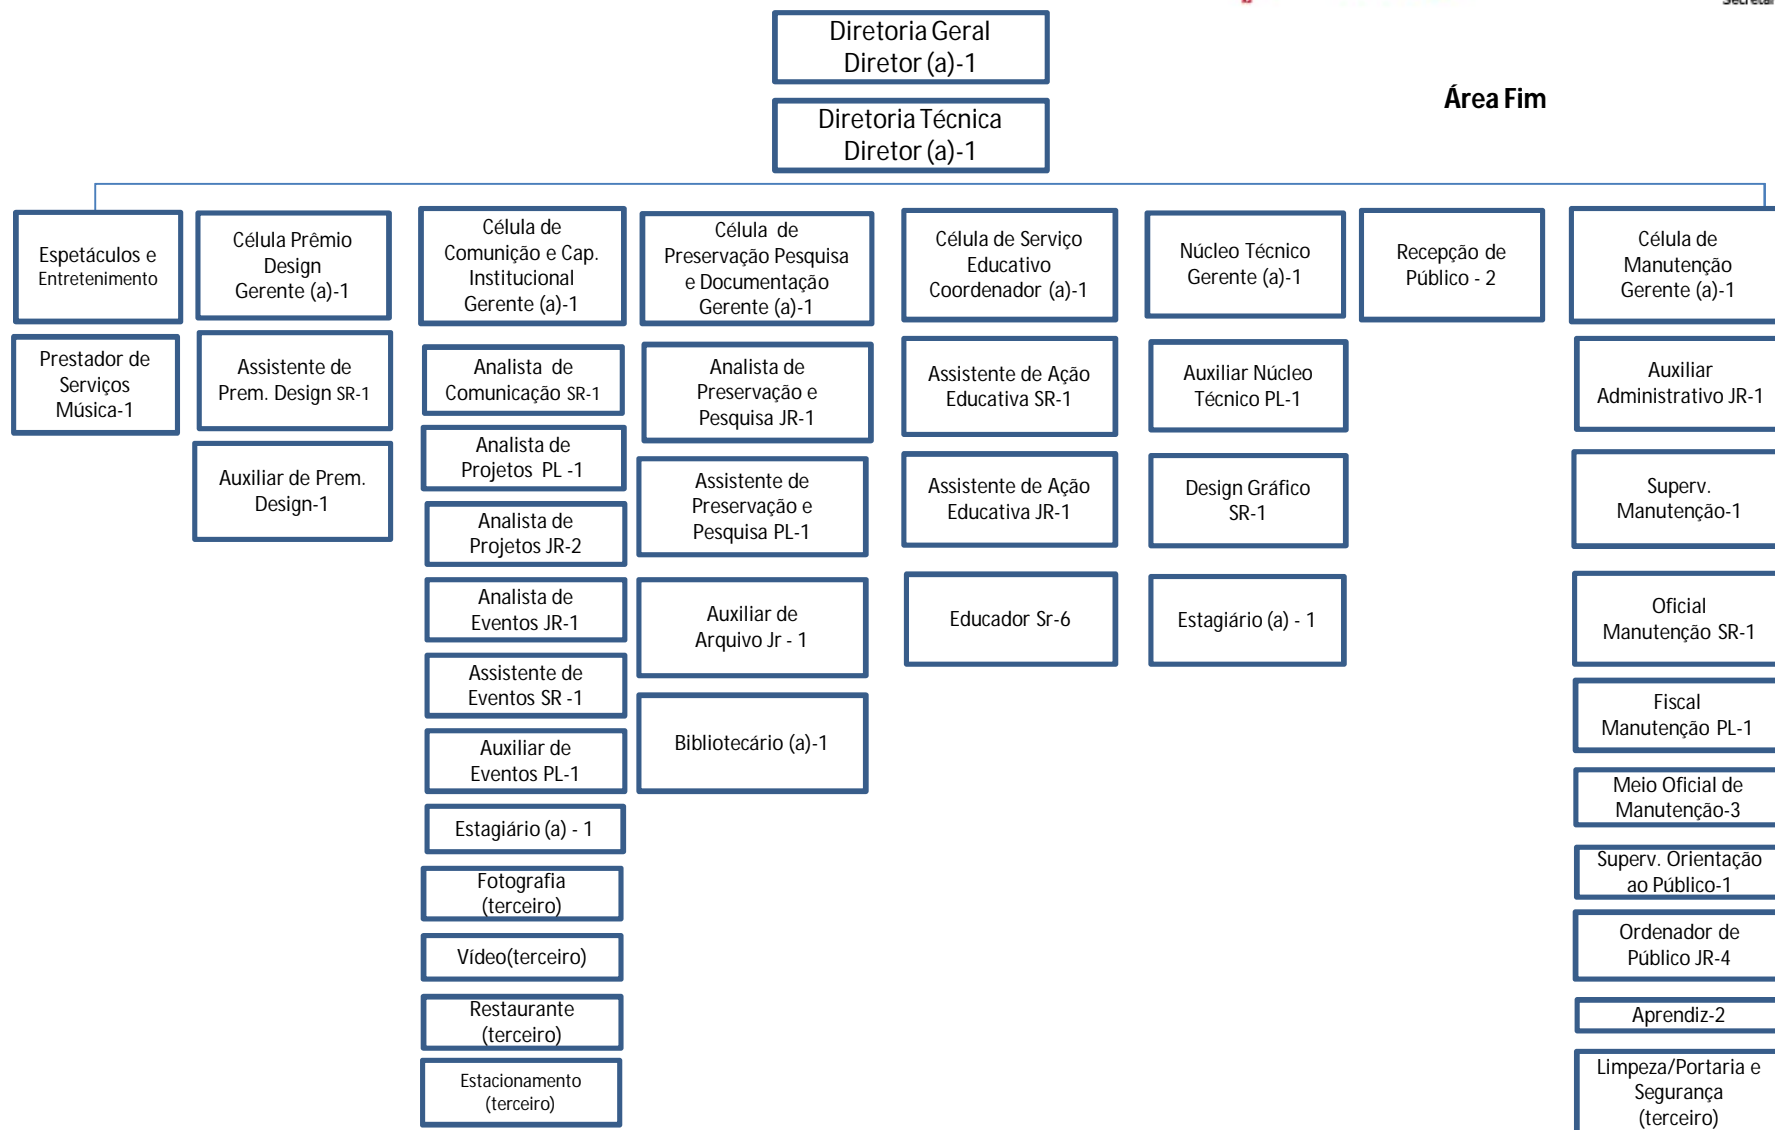

Organograma – Museu da Casa Brasileira

Atualizado
02/05/2018

MCB museu
da casa
brasileira

Organograma – Museu da Casa Brasileira

MCB museu da casa brasileira

Organograma – Museu da Casa Brasileira

MCB museu da casa brasileira

* O Setor de Captação esta sobre direção Adm. Financeira

\\RH Atual\Cargos e Salários\2018\Organograma

Organograma – Museu da Casa Brasileira

MCB museu da casa brasileira

Total 59 colaboradores