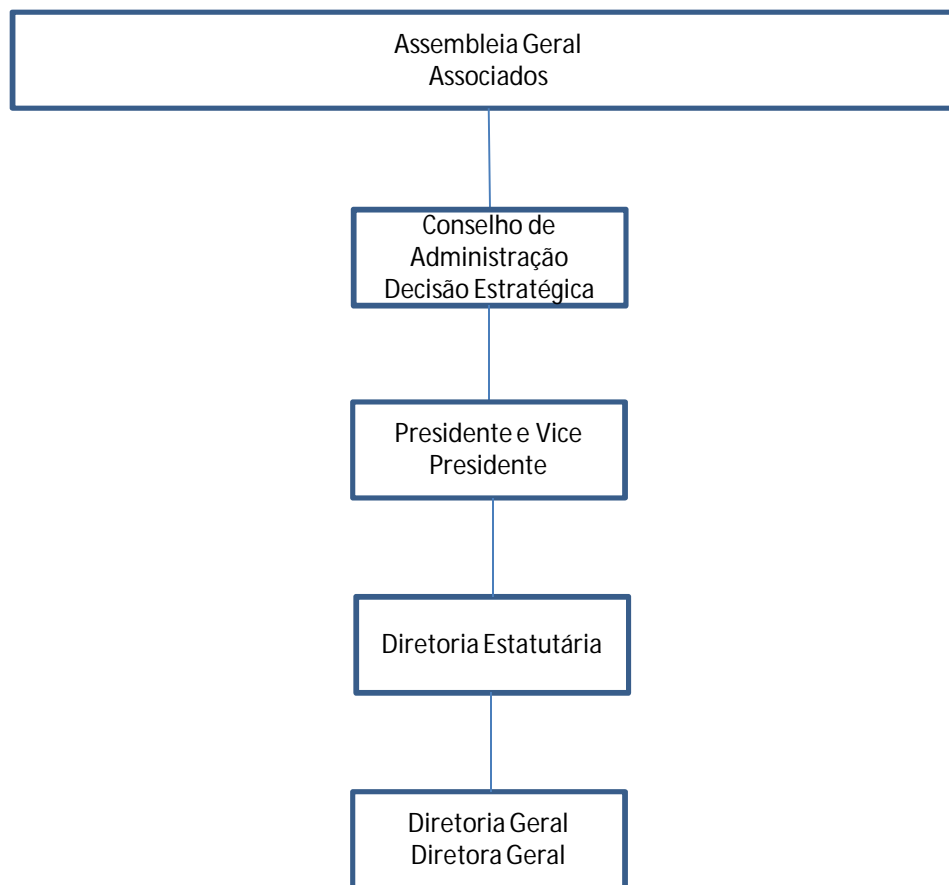

Organograma – Museu da Casa Brasileira

Atualizado
02/05/2018

MCB museu
da casa
brasileira

Organograma – Museu da Casa Brasileira

MCB museu da casa brasileira

Organograma – Museu da Casa Brasileira

MCB museu da casa brasileira

* O Setor de Captação esta sobre direção Adm. Financeira

\\RH Atual\Cargos e Salários\2018\Organograma

Organograma – Museu da Casa Brasileira

MCB museu da casa brasileira

Total 59 colaboradores