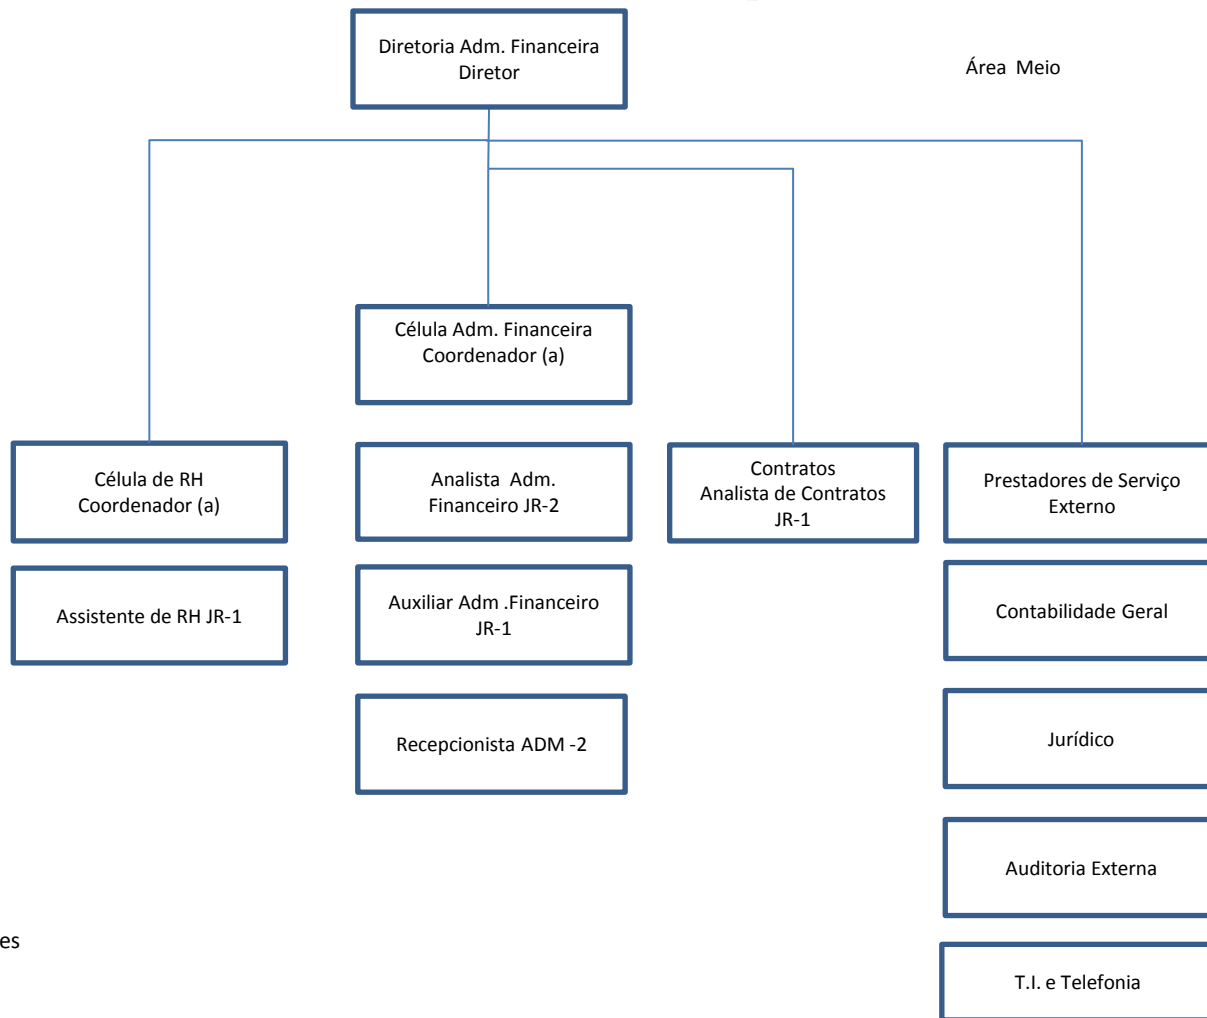

# Organograma – Museu da Casa Brasileira

# Organograma – Museu da Casa Brasileira

**MCB** museu da casa brasileira

Área Fim

\* O Setor de Captação esta sobre direção Adm. Financeira

# Organograma – Museu da Casa Brasileira

**MCB** museu da casa brasileira

Total 58 colaboradores