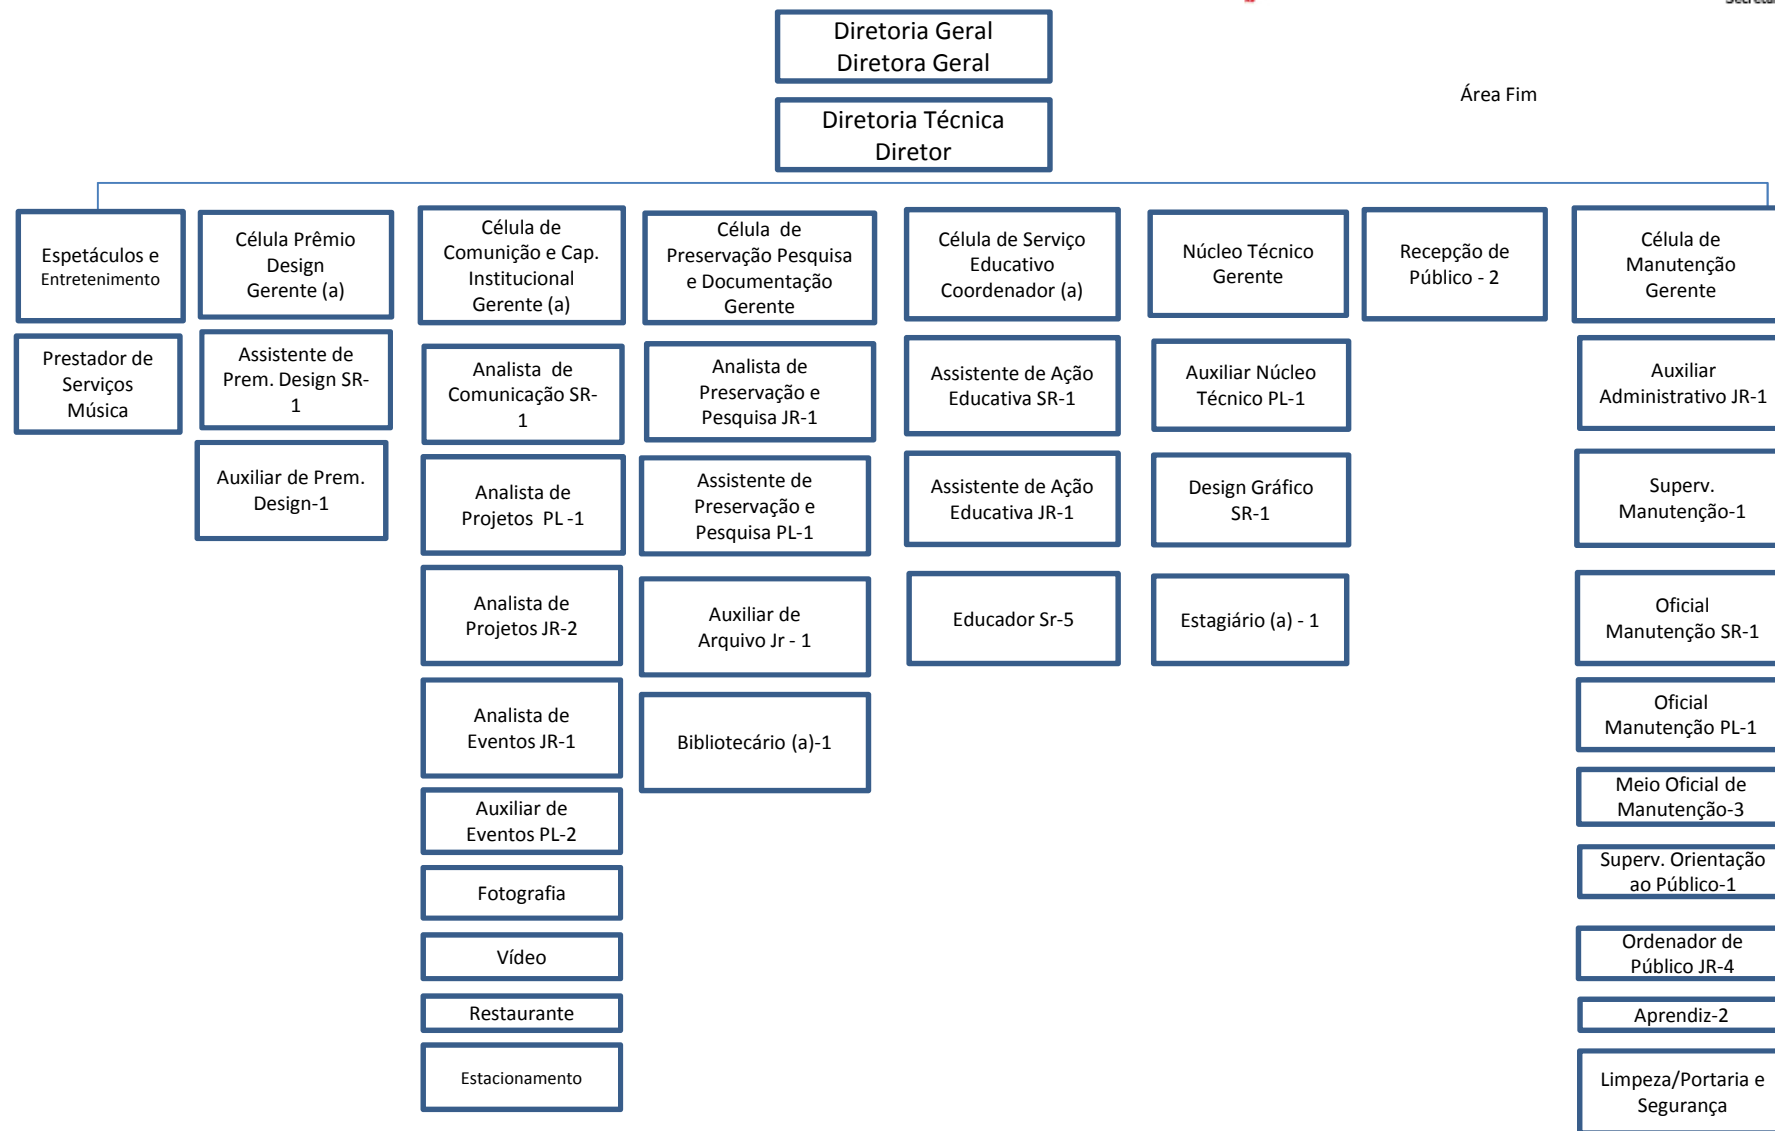

Organograma – Museu da Casa Brasileira

Atualizado
09/02/2018

MCB museu da casa brasileira

Organograma – Museu da Casa Brasileira

Organograma – Museu da Casa Brasileira

* O Setor de Captação esta sobre direção Adm. Financeira

Organograma – Museu da Casa Brasileira

MCB museu da casa brasileira

Área Meio

Total 57 colaboradores