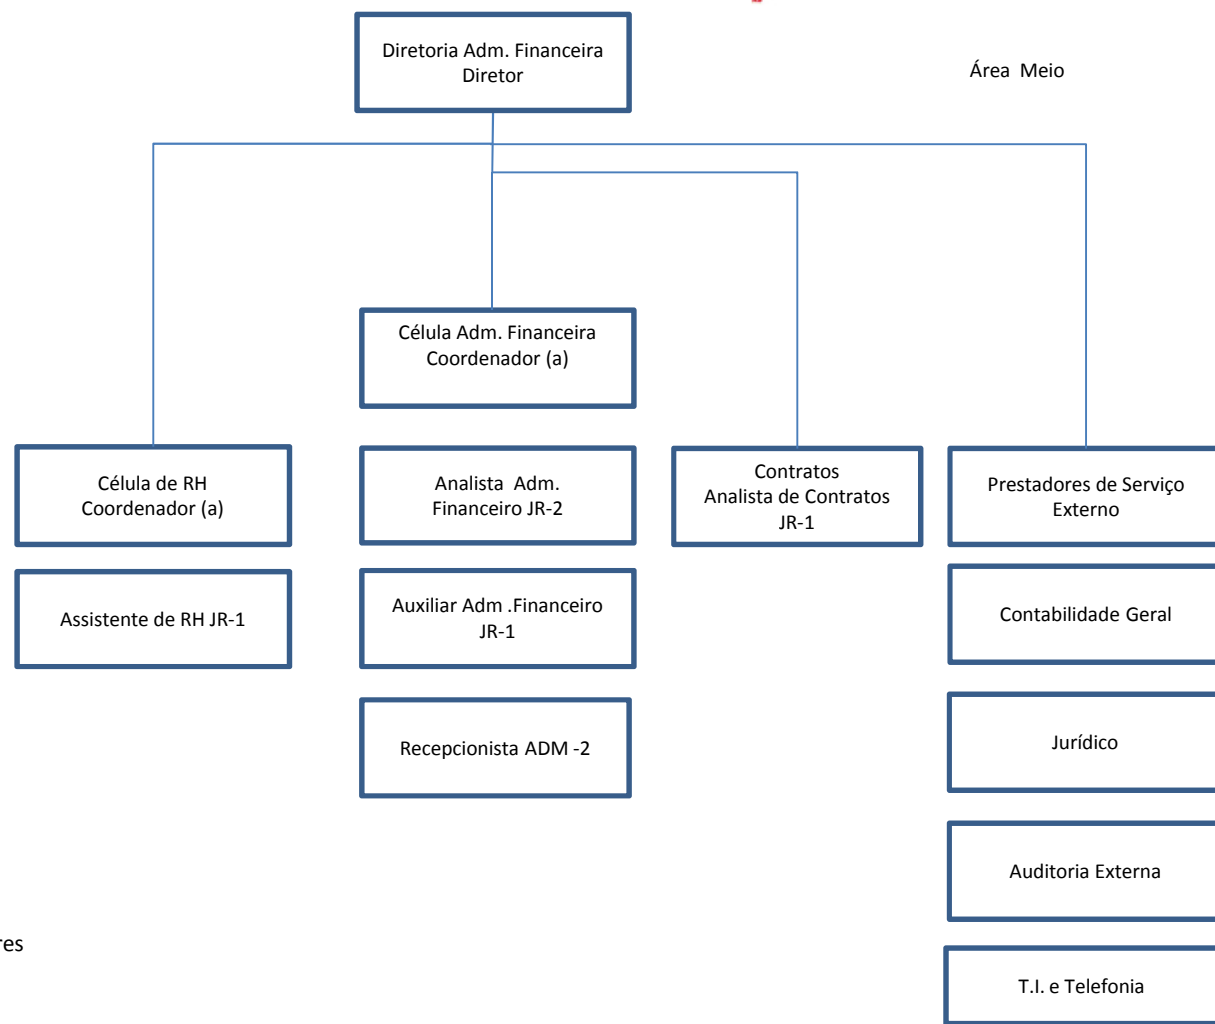

Organograma – Museu da Casa Brasileira

Atualizado
09/02/2018

MCB museu da casa brasileira

Organograma – Museu da Casa Brasileira

Organograma – Museu da Casa Brasileira

* O Setor de Captação esta sobre direção Adm. Financeira

Organograma – Museu da Casa Brasileira

MCB museu da casa brasileira

Área Meio

Total 57 colaboradores