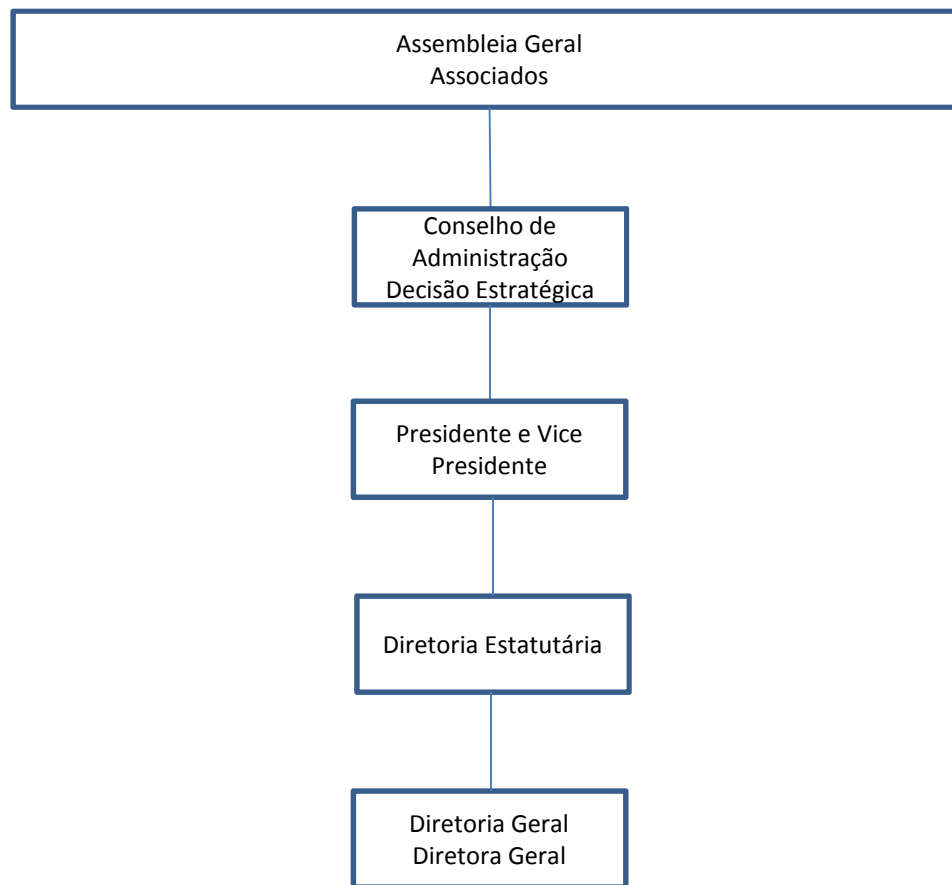

Organograma – Museu da Casa Brasileira

Atualizado
09/02/2018

MCB museu da casa brasileira

Organograma – Museu da Casa Brasileira

Organograma – Museu da Casa Brasileira

* O Setor de Captação esta sobre direção Adm. Financeira

Organograma – Museu da Casa Brasileira

MCB museu da casa brasileira

Área Meio

Total 57 colaboradores