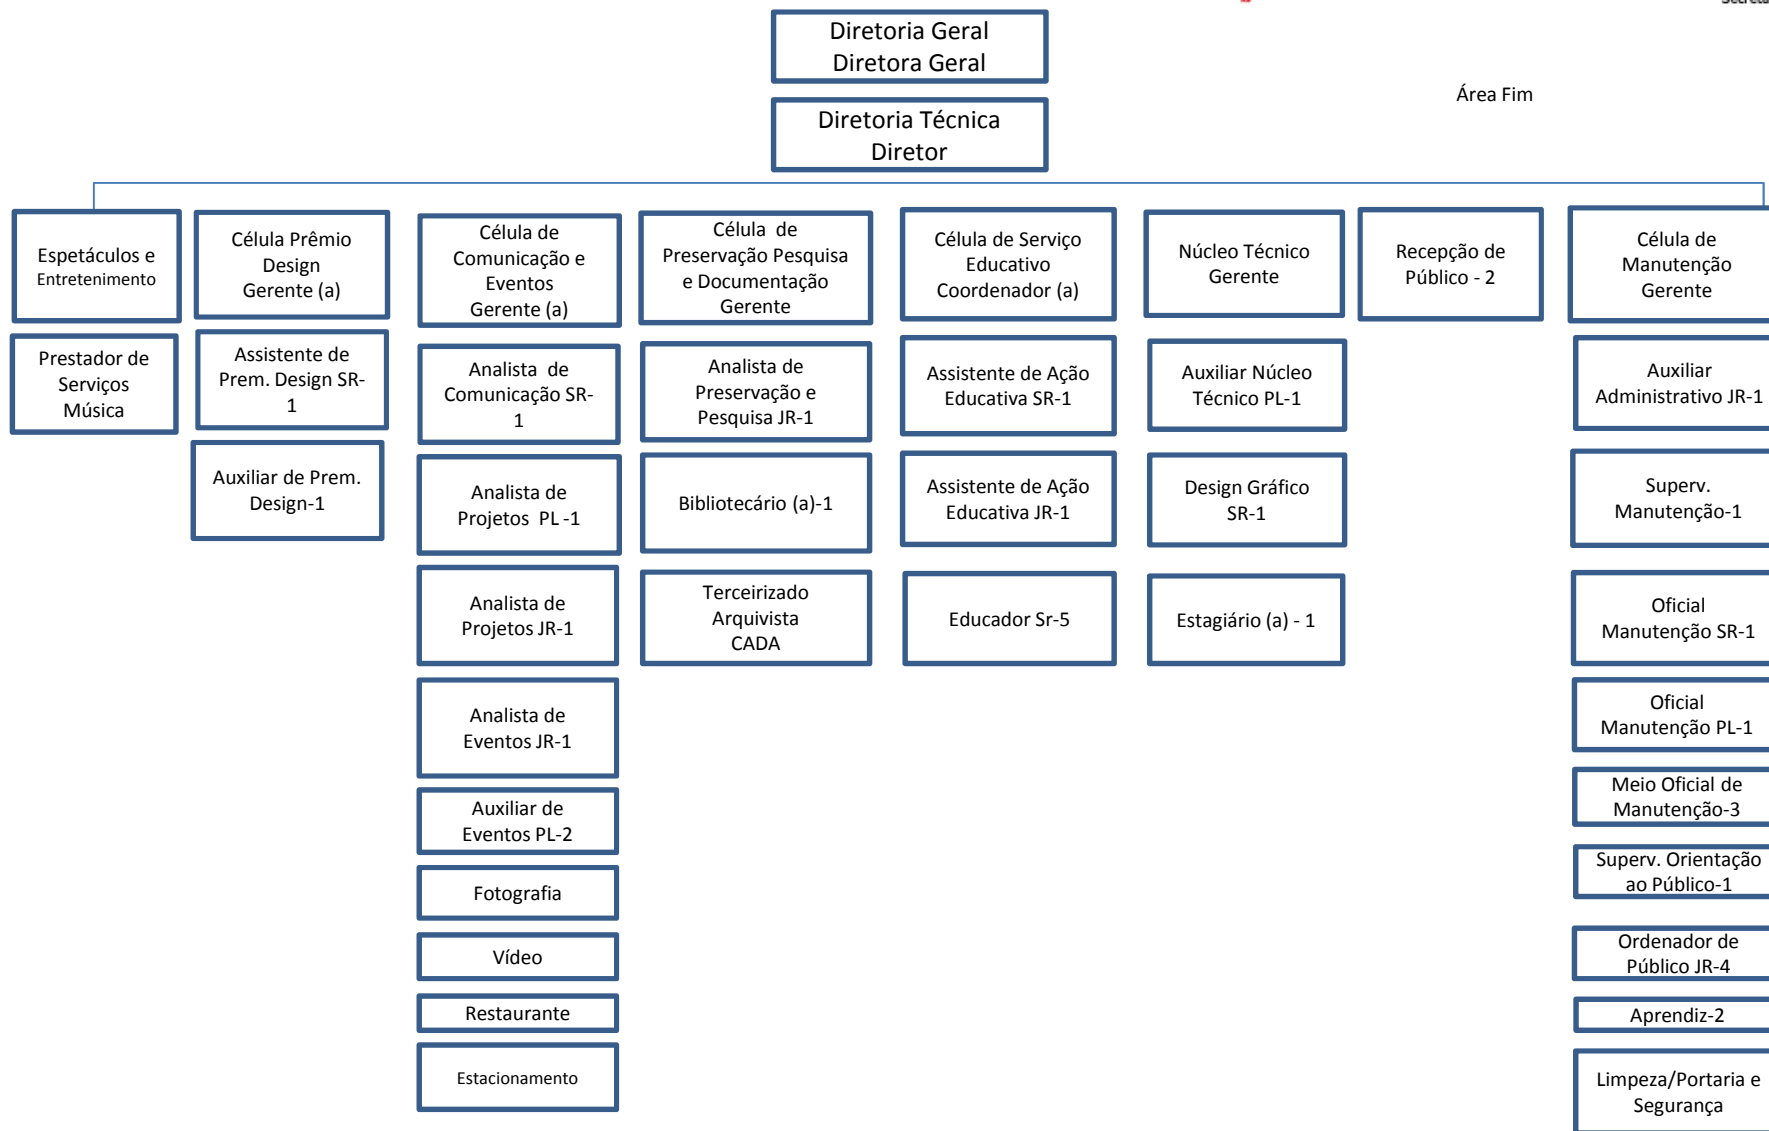

Organograma – Museu da Casa Brasileira

Atualizado
02/01/2018

MCB museu
da casa
brasileira

Organograma – Museu da Casa Brasileira

Organograma – Museu da Casa Brasileira

Área Fim

* Setores de Captação e Eventos estão sobre direção Adm. Financeira

Organograma – Museu da Casa Brasileira

MCB museu da casa brasileira

Total 54 colaboradores