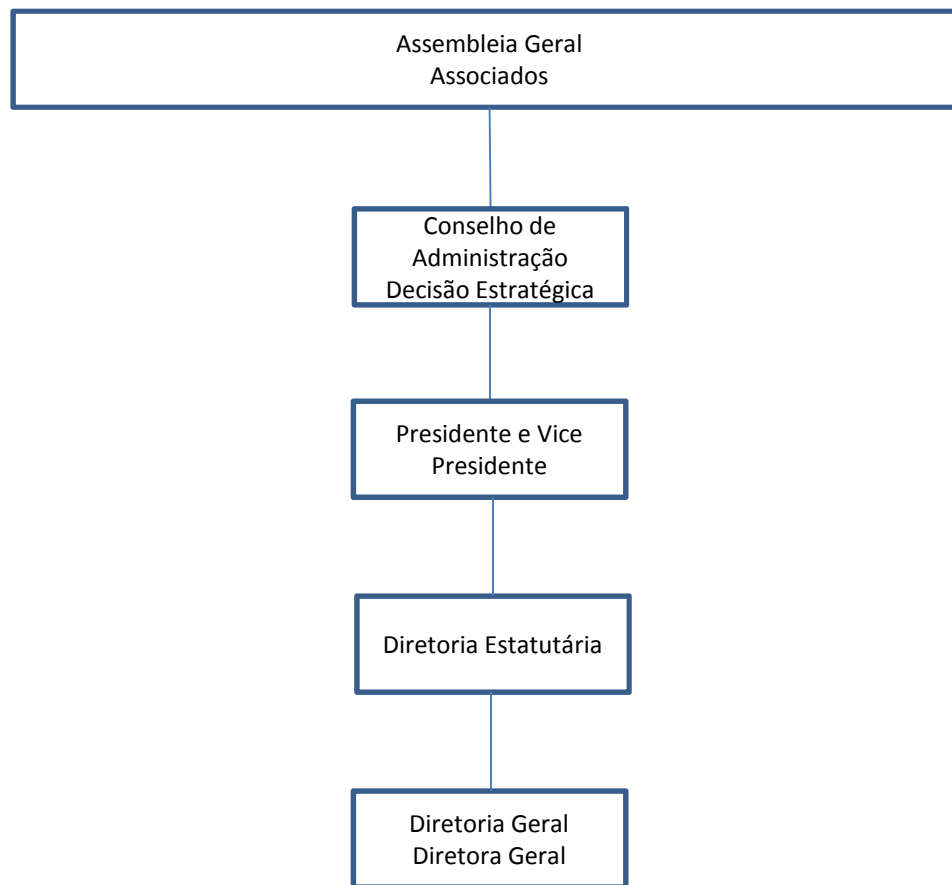

Organograma – Museu da Casa Brasileira

Atualizado
02/01/2018

MCB museu
da casa
brasileira

Organograma – Museu da Casa Brasileira

Organograma – Museu da Casa Brasileira

Área Fim

* Setores de Captação e Eventos estão sobre direção Adm. Financeira

Organograma – Museu da Casa Brasileira

MCB museu da casa brasileira

Total 54 colaboradores