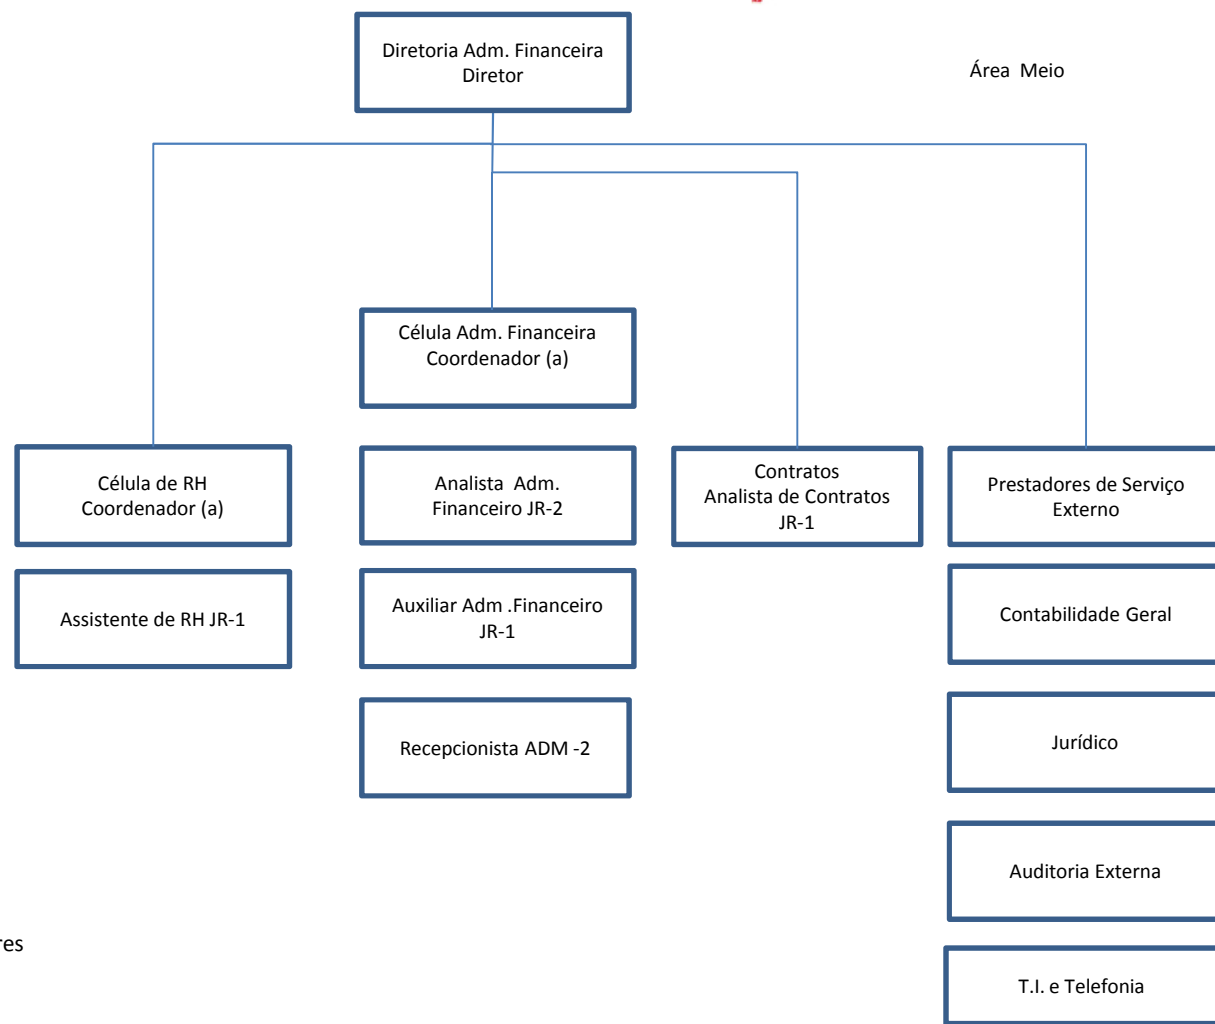

Organograma – Museu da Casa Brasileira

Atualizado
02/01/2018

MCB museu
da casa
brasileira

Organograma – Museu da Casa Brasileira

Organograma – Museu da Casa Brasileira

Área Fim

* Setores de Captação e Eventos estão sobre direção Adm. Financeira

Organograma – Museu da Casa Brasileira

MCB museu da casa brasileira

Total 54 colaboradores