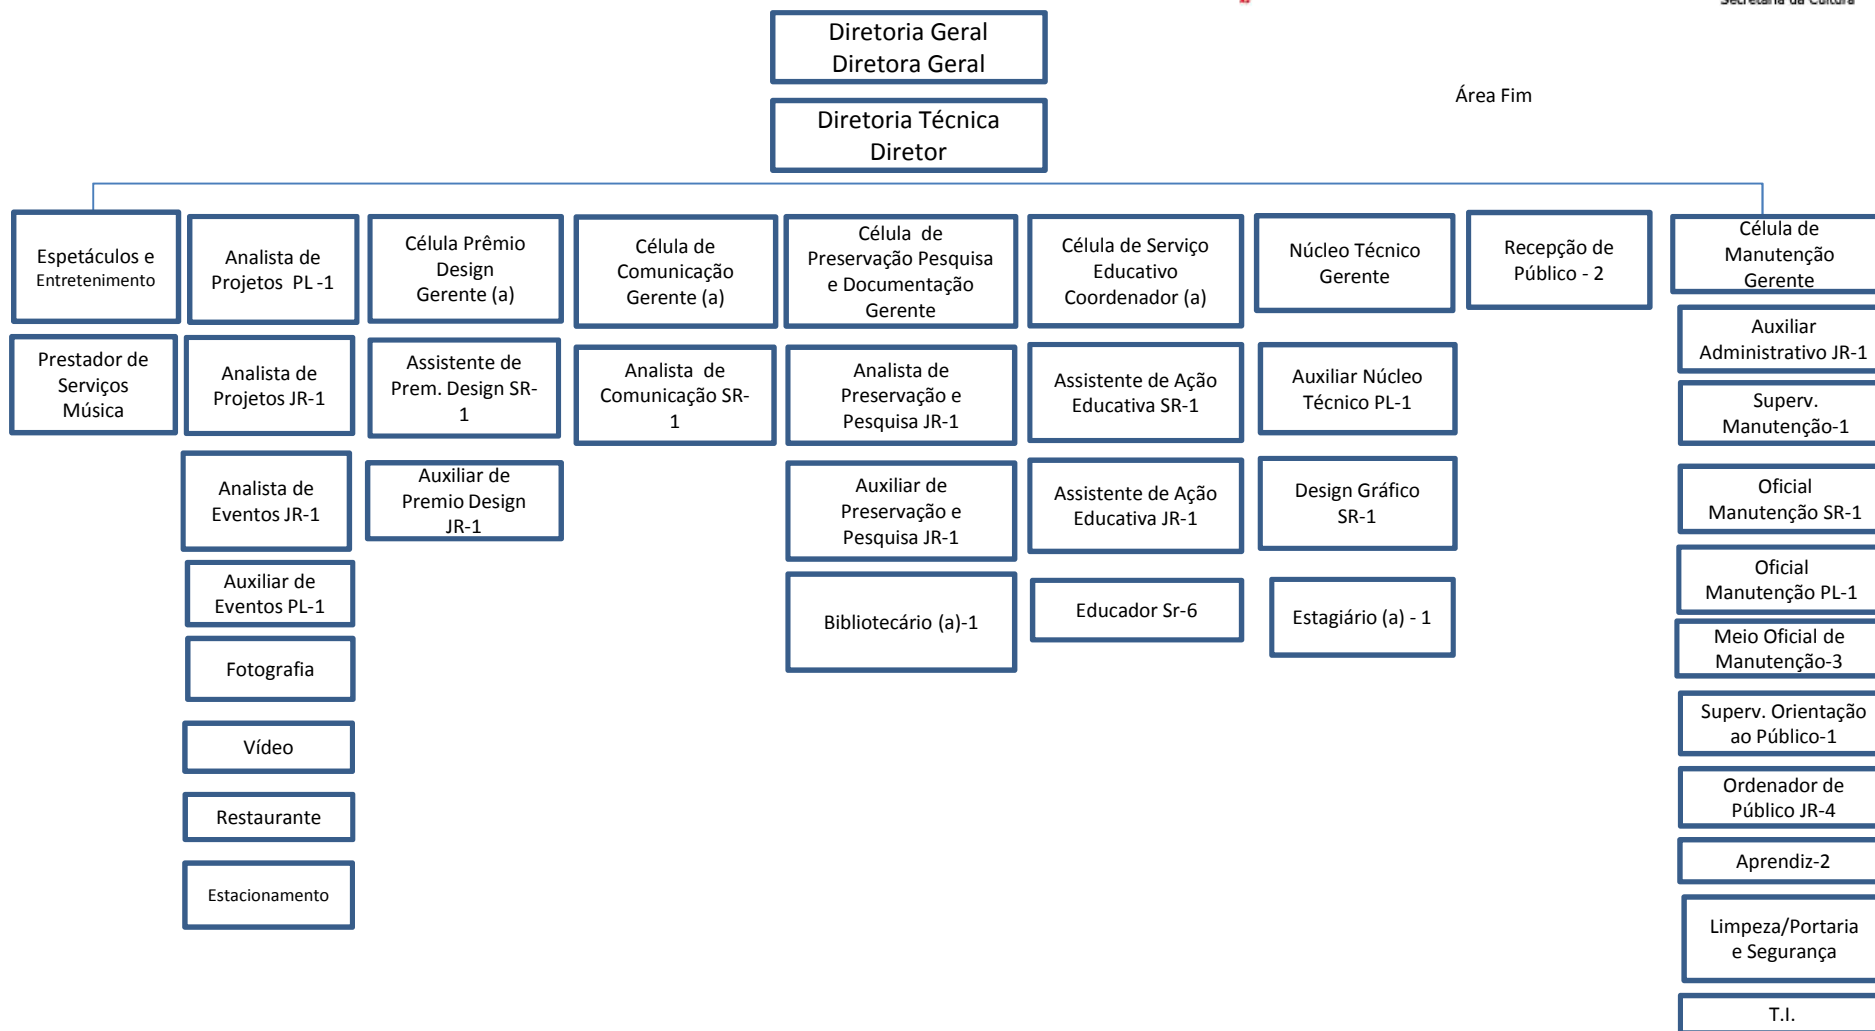

Organograma – Museu da Casa Brasileira

Atualizado
01/11/2017

MCB museu
da casa
brasileira

Organograma – Museu da Casa Brasileira

Organograma – Museu da Casa Brasileira

Organograma – Museu da Casa Brasileira

MCB museu da casa brasileira

Total 55 colaboradores