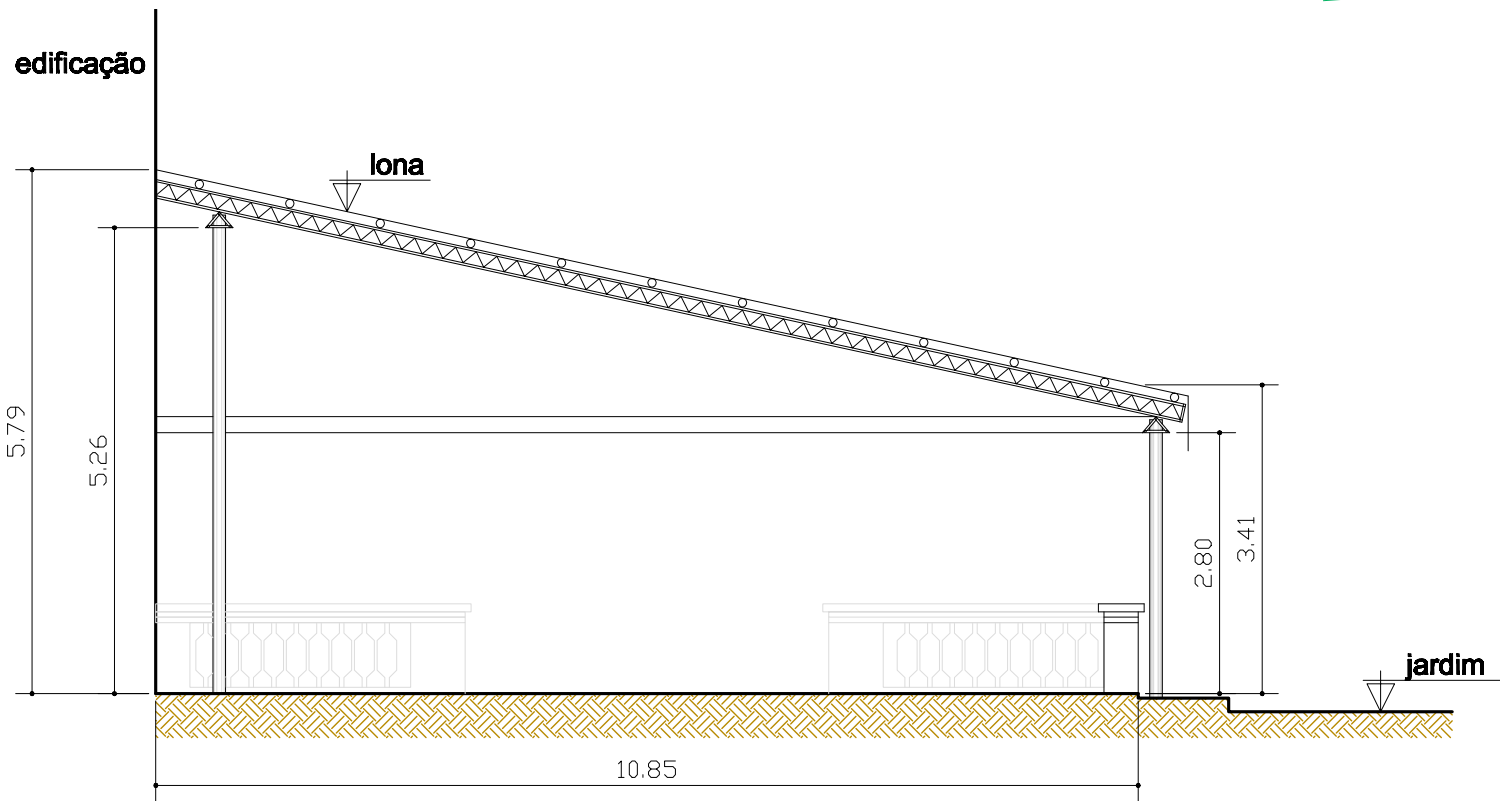

TERRAÇO	R\$ 20.000,00
ÁREA EXTERNA DO RESTAURANTE * PARA EVENTOS DE CAFÉ DA MANHÃ QUE ENCERREM ATÉ AS 10H SERÁ OFERECIDO DESCONTO DE 40%	R\$ 9.500,00 *R\$ 5.700,00
TERRAÇO + ÁREA EXTERNA DO RESTAURANTE	R\$ 20.000,00
JARDIM (SOB ANÁLISE DA DIREÇÃO)	VALOR MÉDIO R\$ 15.000,00 * POSSIBILIDADE DE FRACIONAR O VALOR CONFORME ESPAÇO DE OCUPAÇÃO
SESSÃO FOTOGRÁFICA (SOMENTE ÀS SEGUNDAS-FEIRAS)	R\$ 1.700,00 (PRIMEIRA HORA) + R\$ 900,00 (HORA ADICIONAL) OS VALORES PODERÃO SOFRER REAJUSTES MEDIANTE A COMPLEXIDADE DA PRODUÇÃO

PLANTA

TERRAÇO E RESTAURANTE

SEM ESCALA - OBS.: CONFERIR MEDIDAS NO LOCAL

CORTE ESQUEMÁTICO

TERRAÇO
SEM ESCALA

MCB