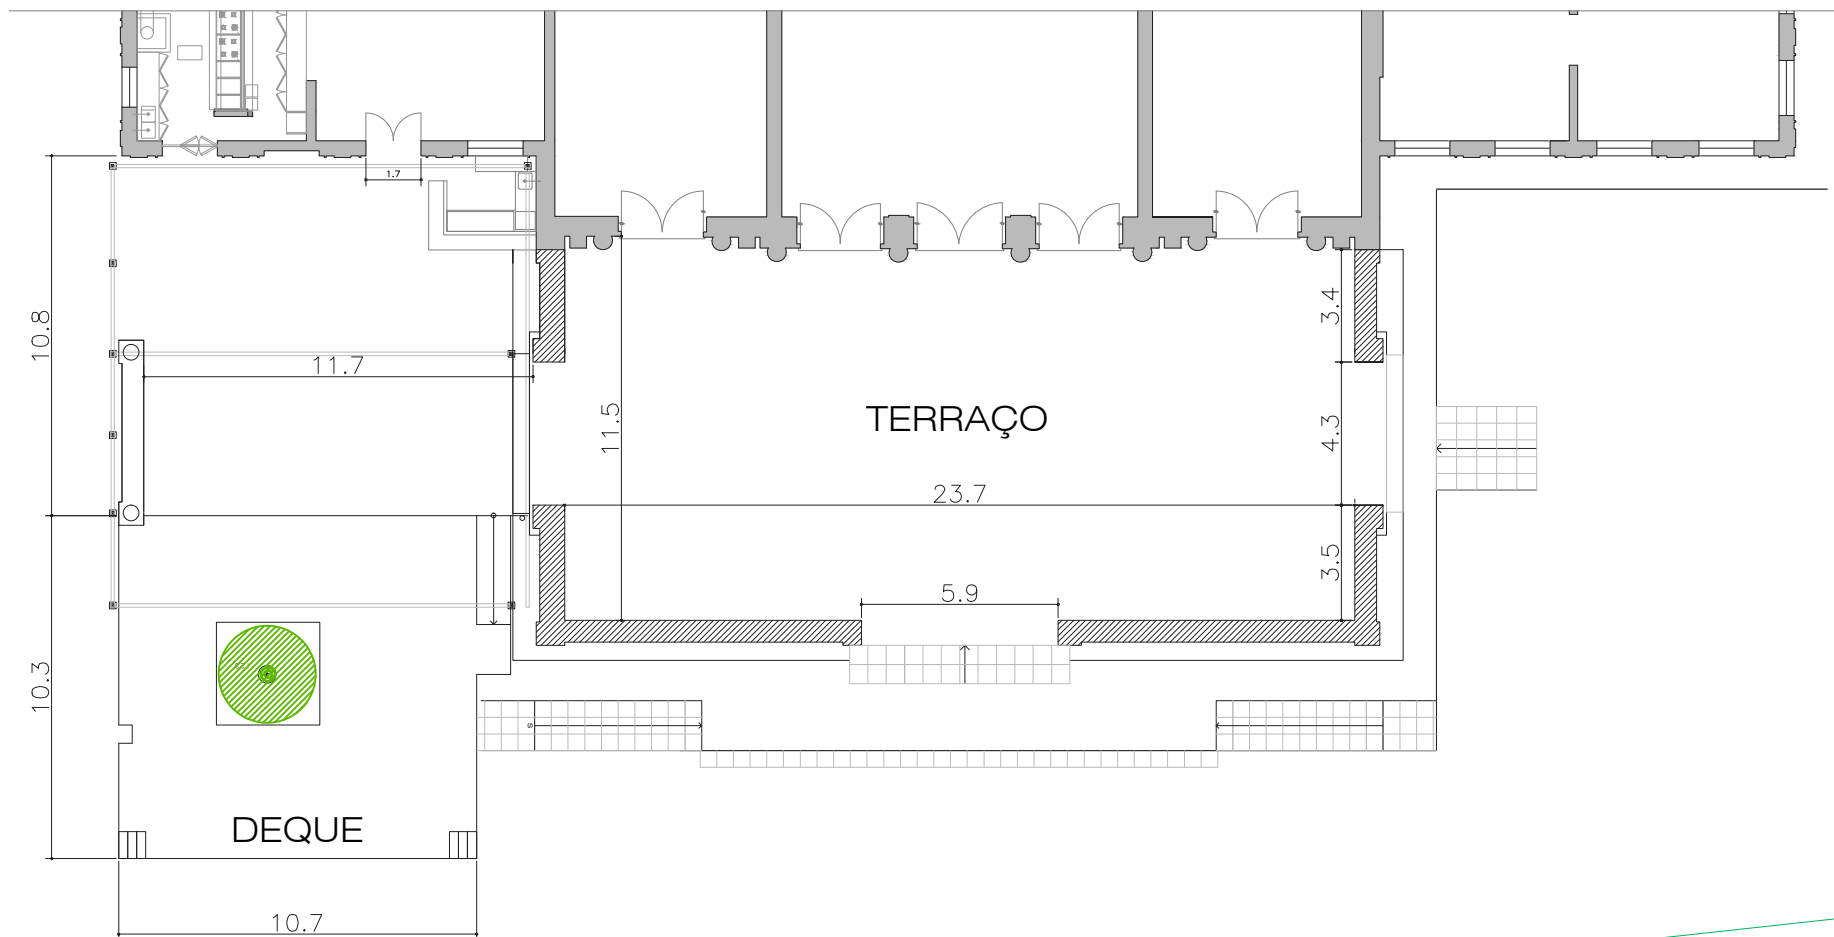

TERRAÇO	R\$ 20.000,00
ÁREA EXTERNA DO RESTAURANTE * PARA EVENTOS DE CAFÉ DA MANHÃ QUE ENCERREM ATÉ AS 10H SERÁ OFERECIDO DESCONTO DE 40%	R\$ 9.500,00 *R\$ 5.700,00
TERRAÇO + ÁREA EXTERNA DO RESTAURANTE	R\$ 20.000,00
JARDIM (SOB ANÁLISE DA DIREÇÃO)	VALOR MÉDIO R\$ 15.000,00 * POSSIBILIDADE DE FRACIONAR O VALOR CONFORME ESPAÇO DE OCUPAÇÃO
SESSÃO FOTOGRÁFICA (SOMENTE ÀS SEGUNDAS-FEIRAS)	R\$ 1.700,00 (PRIMEIRA HORA) + R\$ 900,00 (HORA ADICIONAL) OS VALORES PODERÃO SOFRER REAJUSTES MEDIANTE A COMPLEXIDADE DA PRODUÇÃO

PLANTA

TERRAÇO E RESTAURANTE

SEM ESCALA - OBS.: CONFERIR MEDIDAS NO LOCAL

CORTE ESQUEMÁTICO

TERRAÇO
SEM ESCALA

MCB