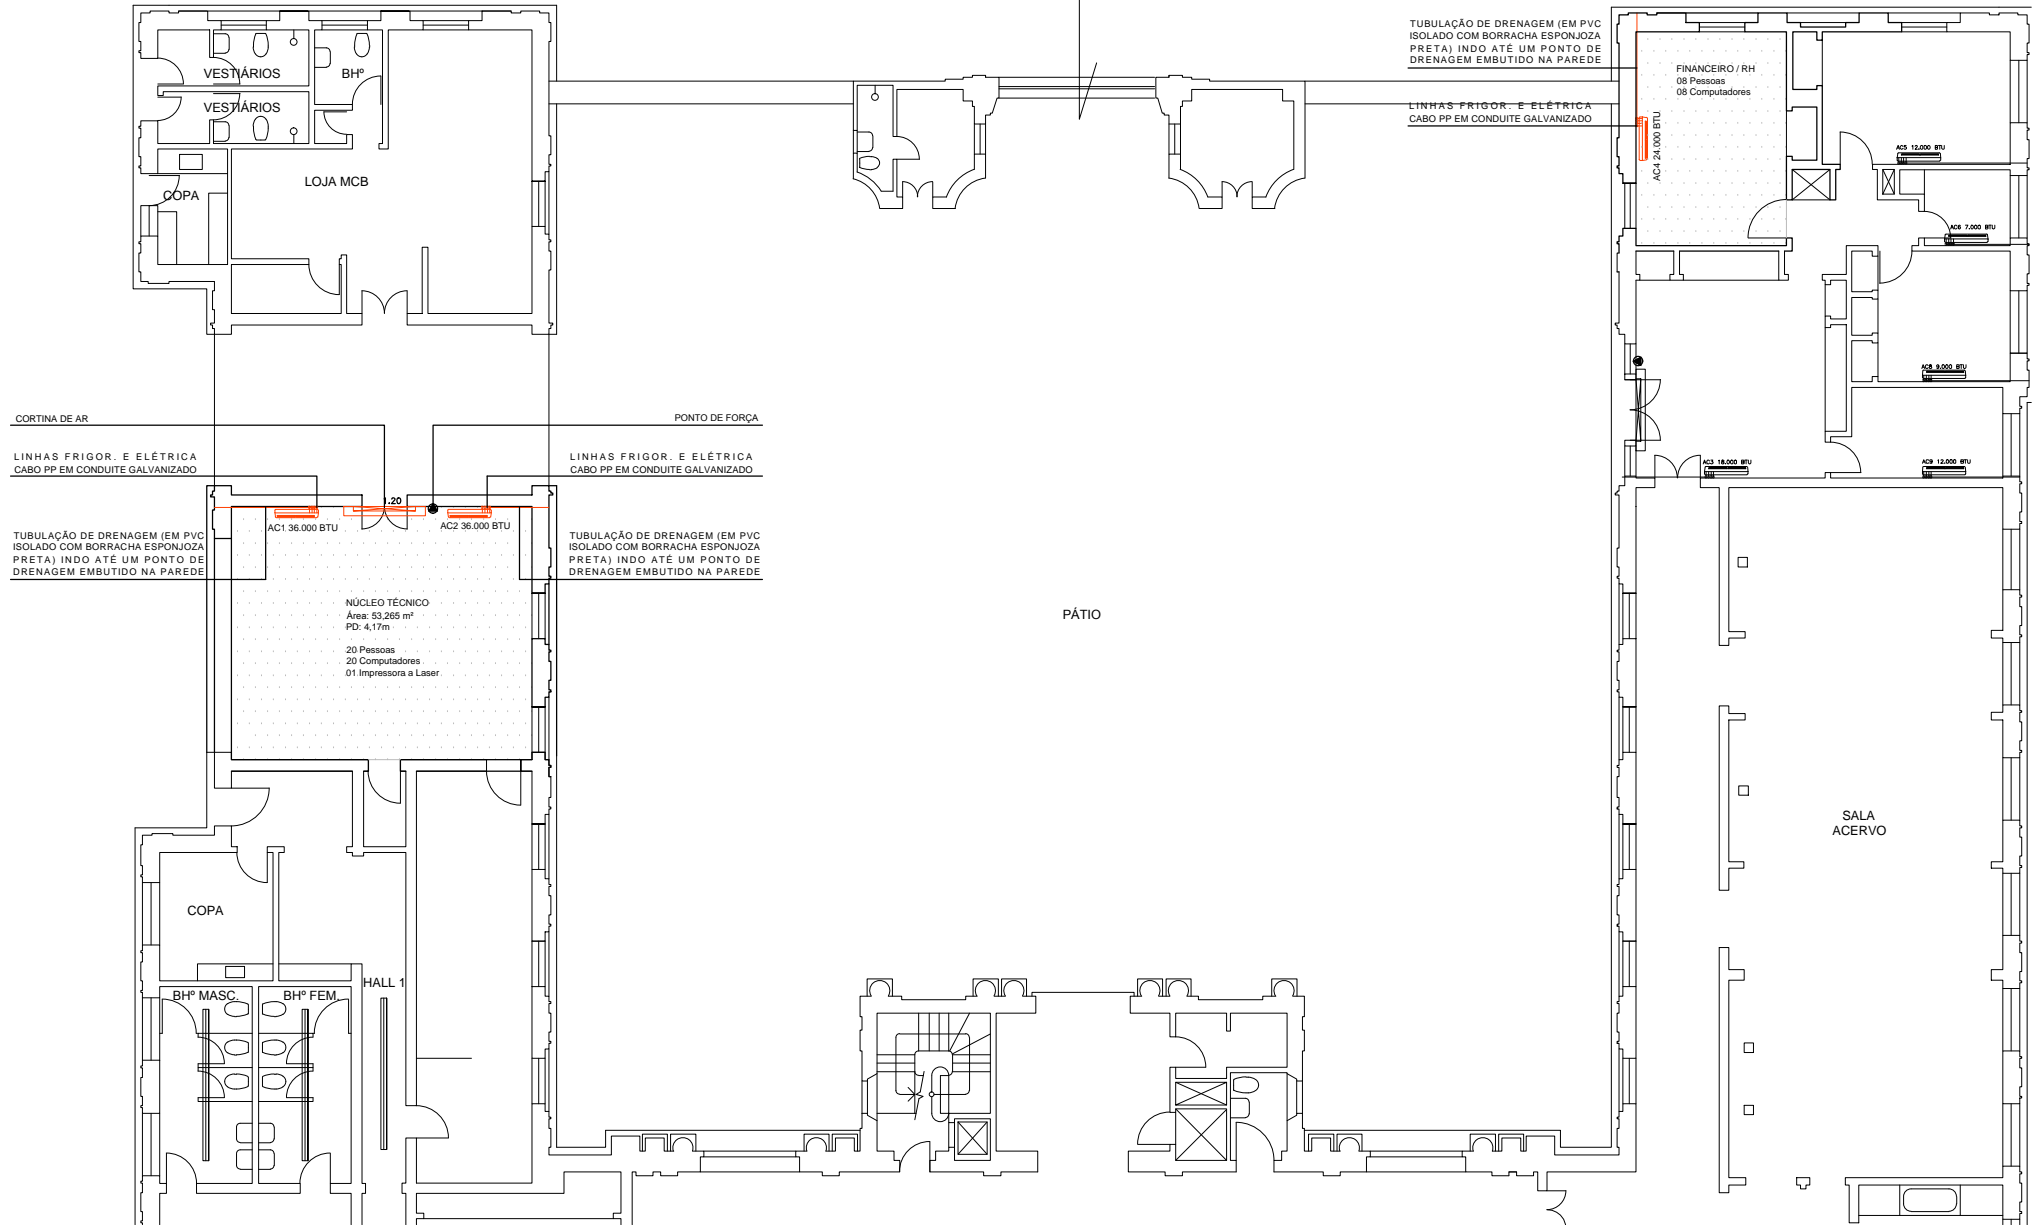

ENTRADA PRINCIPAL

## LAYOUT - INSTALAÇÃO AR CONDICIONADO

Pavimento Térreo

Escala 1:200

MAI / 2018

**MCB** museu  
da casa  
brasileira

 GOVERNO DO ESTADO  
**SÃO PAULO**  
Secretaria da Cultura