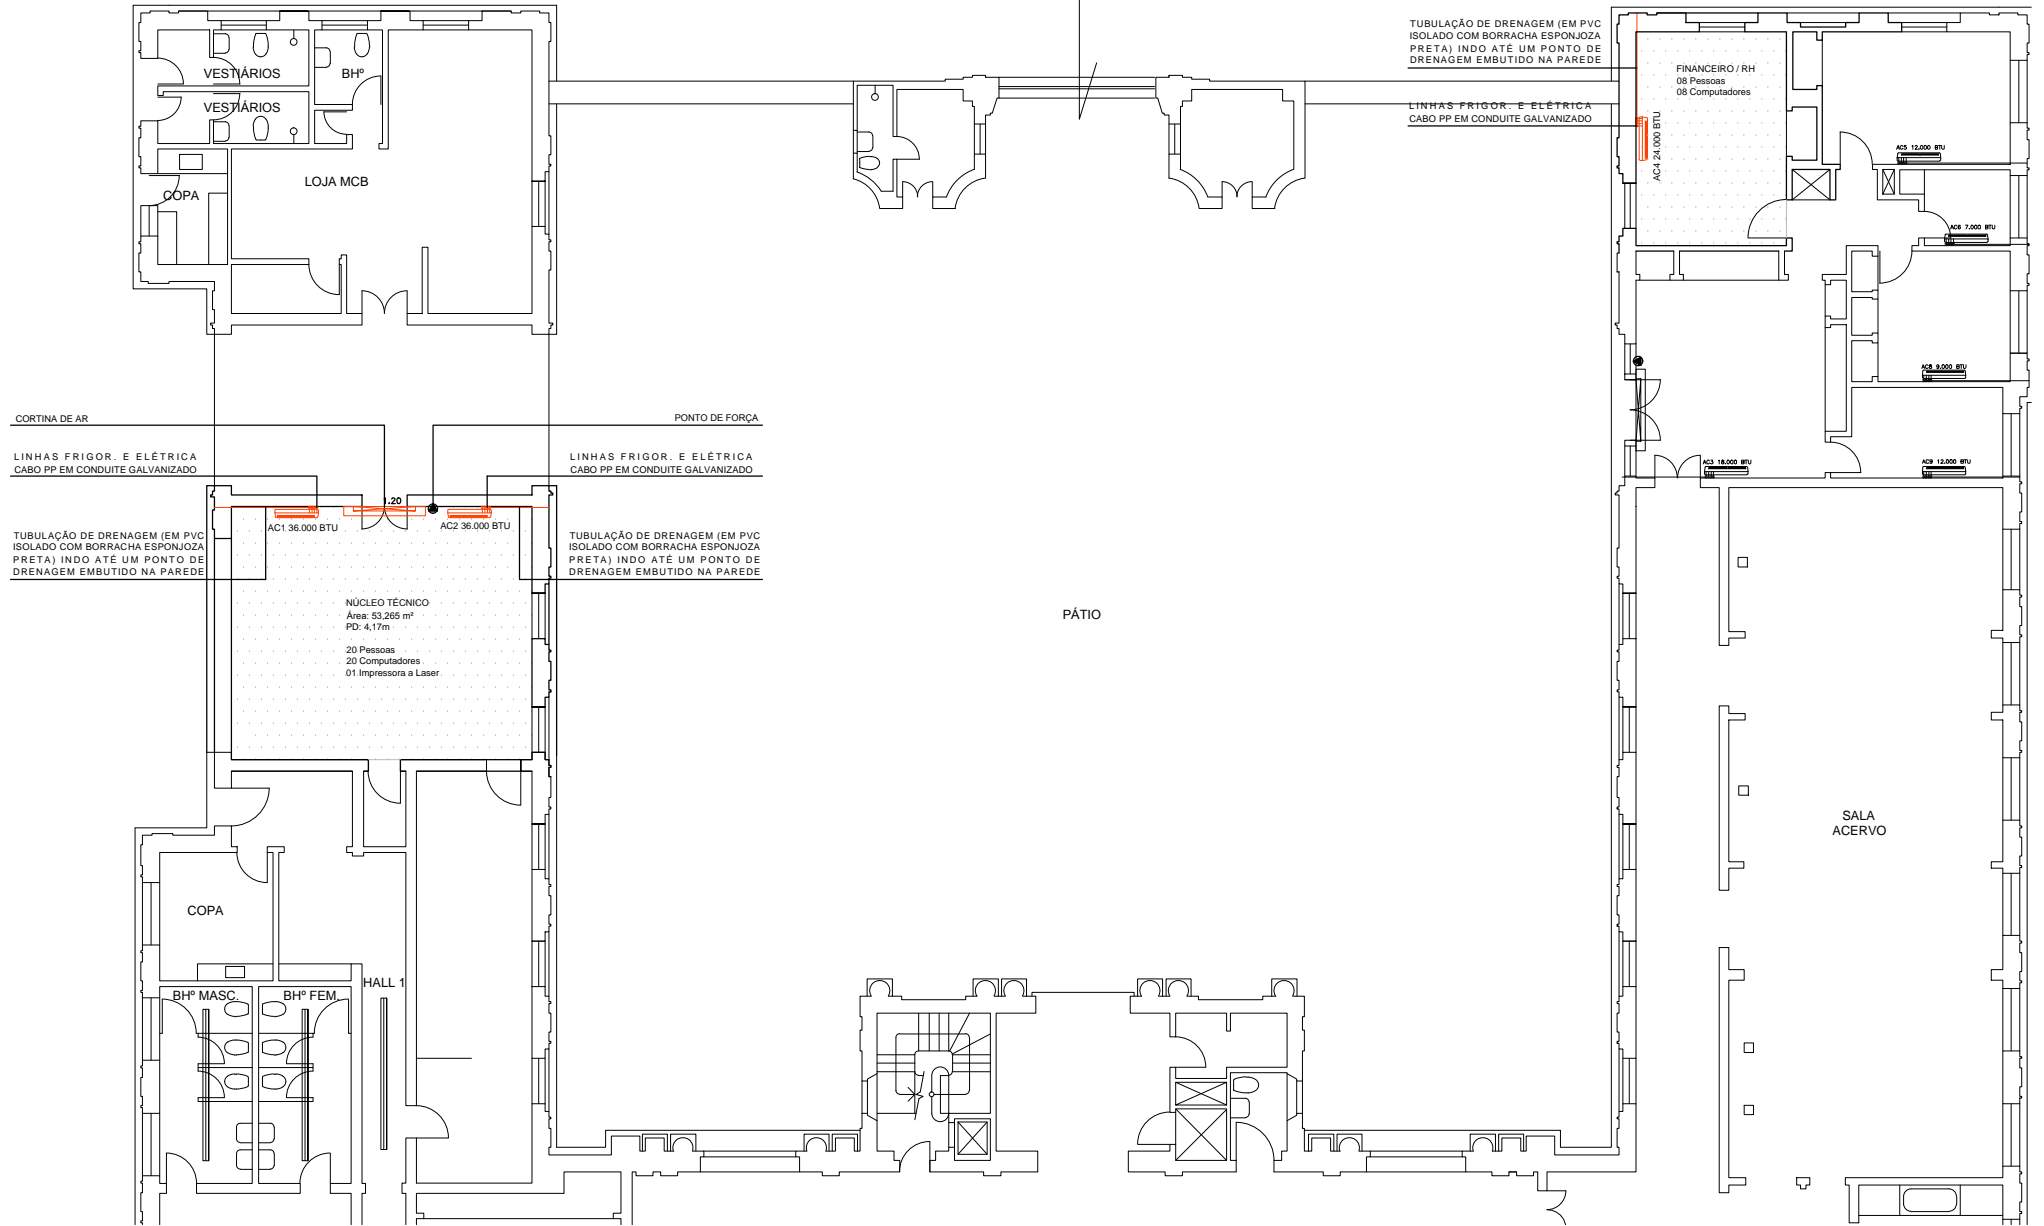

ENTRADA PRINCIPAL

## LAYOUT - INSTALAÇÃO AR CONDICIONADO

Pavimento Térreo

Escala 1:200

MAI / 2018

**MCB** museu  
da casa  
brasileira

**GOVERNO DO ESTADO  
SÃO PAULO**  
Secretaria da Cultura